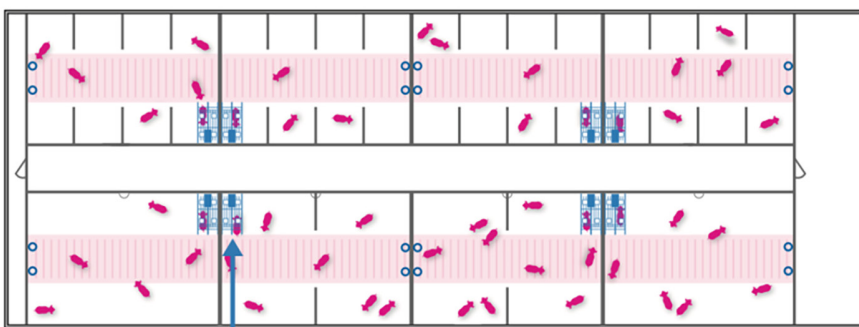

 **exafan**
Todo un mundo Agropecuario

Powered by  **nedap**

Para granjas nuevas y reformas

La flexibilidad del box de autocaptura Exafree le permite que pueda ser instalado fácilmente tanto en granjas nuevas como existentes, ya que se adapta al tamaño del grupo y la forma de trabajar en su granja. Las cerdas y primerizas se adaptan rápidamente a la estación de alimentación.

Precision Feeding

Desarrollado y supervisado Tecnología Nedap

El box de autocaptura Freeda diseñado y gestionado por el software de Nedap. Especialista en tecnología para alimentación, pesaje y clasificación de precisión de cerdos individuales en grupos pequeños y grandes durante décadas y es conocido por su tecnología avanzada, fácil de usar y confiable.