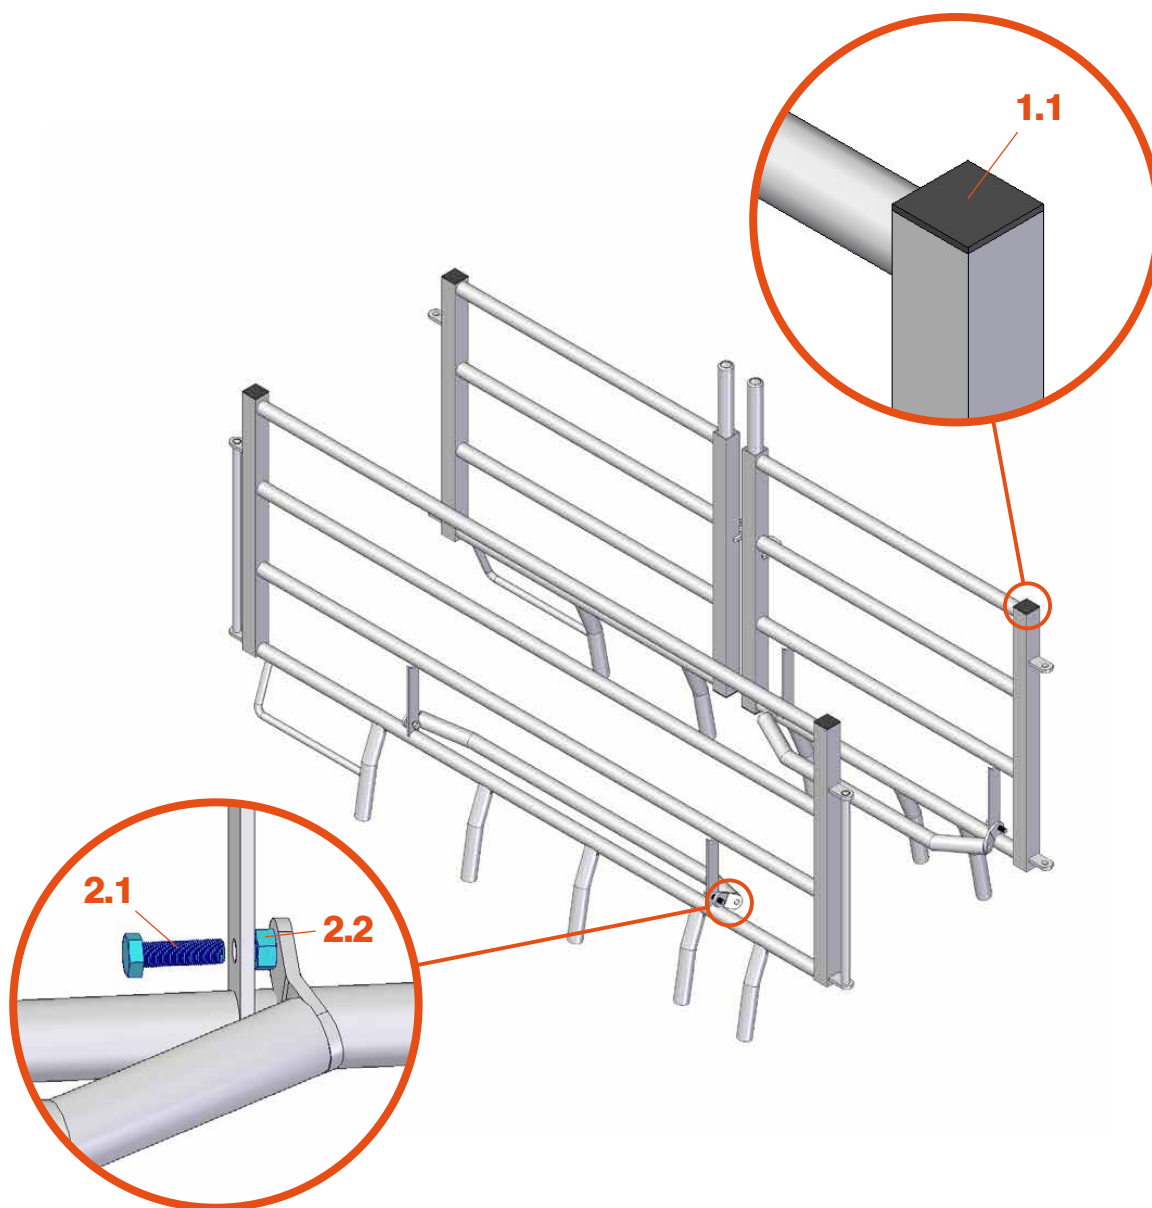

LATERAL **PARLAT054**

**PARLAT
054**

Referencias

□	1.1	Contera cuadrada 40 x 40	x 4		2.1	Tornillo DIN 933 10X35 Z	x 4
					2.2	Tuerca DIN 985 M10 Z	x 4