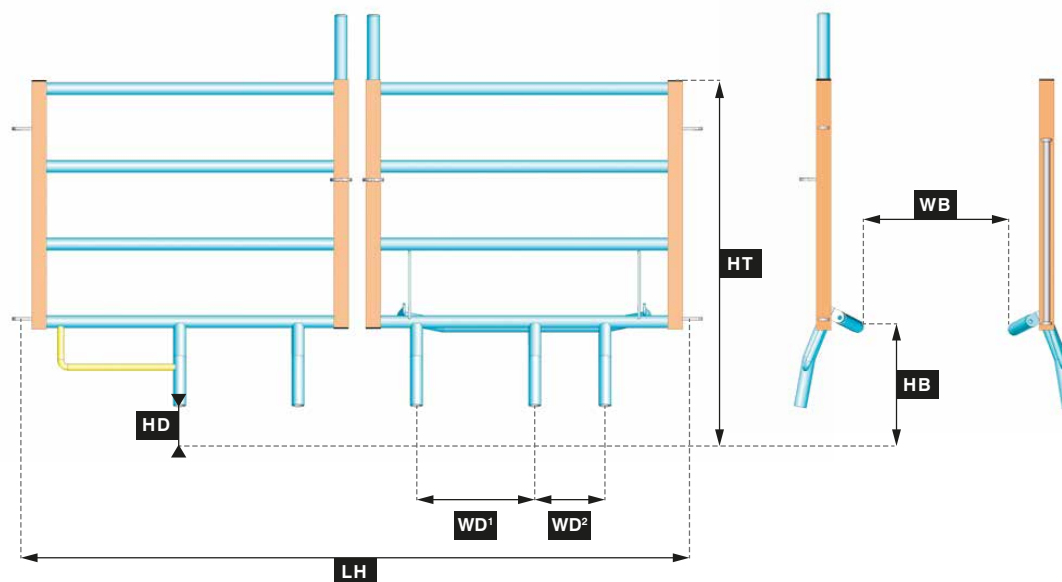

# PARLAT054

MATERNIDAD - PARLAT054

El lateral **PARLAT054** está diseñado para jaulas de bienestar colocadas longitudinalmente o “rectas”.

Diseño sencillo con líneas rectas. Facilidad de apertura y cierre así como de anclaje en los paneles en posición abierta.

# LATERAL **PARLAT054**

## Características técnicas

	Materiales	
		<ul style="list-style-type: none"><li>● Tubo Ø33,4 x 2,4 S235JRH</li><li>● Tubo Ø40 x 40 x 2 S235JRH</li><li>● Macizo Ø16 S235JRH</li></ul>
	Acabado	Galvanizado
<b>LH</b>	Longitud entre herrajes	1832
<b>WB</b>	Anchura entre balancines (1)	390
<b>WD<sup>12</sup></b>	Anchura entre dedos	320-250
<b>HD</b>	Altura de dedos	105 (2)
<b>HB</b>	Altura balancin aproximada	330 (2)
<b>HT</b>	Altura Total	995 (2)

## Referencias

□	<b>1.1</b>	Contera cuadrada 40 x 40	<b>x 4</b>		<b>2.1</b>	Tornillo DIN 933 10X35 Z	<b>x 4</b>
					<b>2.2</b>	Tuerca DIN 985 M10 Z	<b>x 4</b>