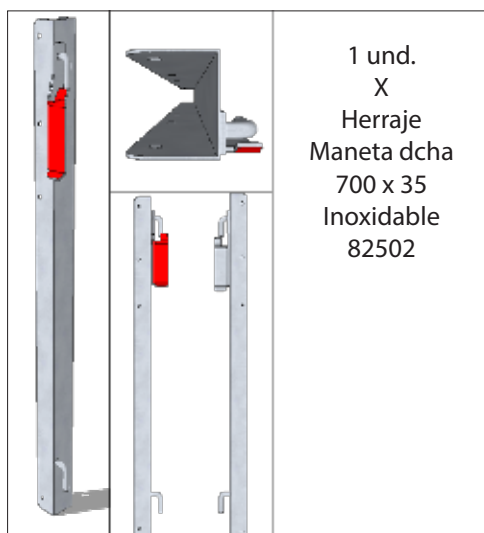

MAQ00022 6 unds.
XPG-REM-4X8-NX

PVC00005 2 unds.
XPG-REFU-CENT-VENT/2

XPG-PVCF-001

код. 83020

Conjunto de herrajes inoxidable para el frontal con maneta de destete, de 70 cm de altura; con tornillería de sujeción (los metros lineales de panel se pedirán a parte y no van incluidos con el conjunto de herrajes).

1 und.
X
Herraje
Maneta dcha
700 x 35
Inoxidable
82502

1 und.
X
Herraje
Maneta izqda
700 x 35
Inoxidable
82512

XPG-PVCL-003

код. 83050

Conjunto de herrajes inoxidable para el frontal con maneta ventilado de destete, de 70 cm de altura; con tornillería de sujeción (los metros lineales de panel se pedirán a parte y no van incluidos con el conjunto de herrajes).