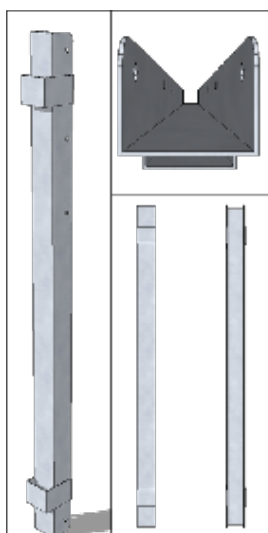

SERVICIO DE ATENCIÓN TELEFÓNICA

HORARIO 24 h

07:00 a 15:00 al **976 69 45 30**
15:00 a 07:00 al **629 38 58 78**

✉ sat@exafan.com

XPG-PVCL-001

код. 83010

Conjunto de herrajes inoxidable para el lateral de destete de 70 cm de altura; con tornillería de sujeción (los metros lineales de panel se pedirán a parte y no van incluidos con el conjunto de herrajes).

XPG-PVCL-003

код. 83040

1 und.
X
Herraje Triple
700 x 35
Inoxidable
82531

1 und.
X
Herraje Trasera
700 x 35
Inoxidable
82522

XPG-PVCL-001-2P-NX

код. 83015

Conjunto de herrajes inoxidables para el lateral doble, fijo a la pared, de destete de 70 cm de altura; con tornillería de sujeción (los metros lineales de panel se pedirán a parte y no van incluidos con el conjunto de herrajes).

2 unds.
X
Herraje L
700 x 35
Inoxidable
83071

1 und.
X
Herraje Triple
700 x 35
Inoxidable
82531

Conjunto de herrajes inoxidable para el lateral doble ventilado, fijo a la pared, de destete de 70 cm de altura; con tornillería de sujeción (los metros lineales de panel se pedirán a parte y no van incluidos con el conjunto de herrajes).