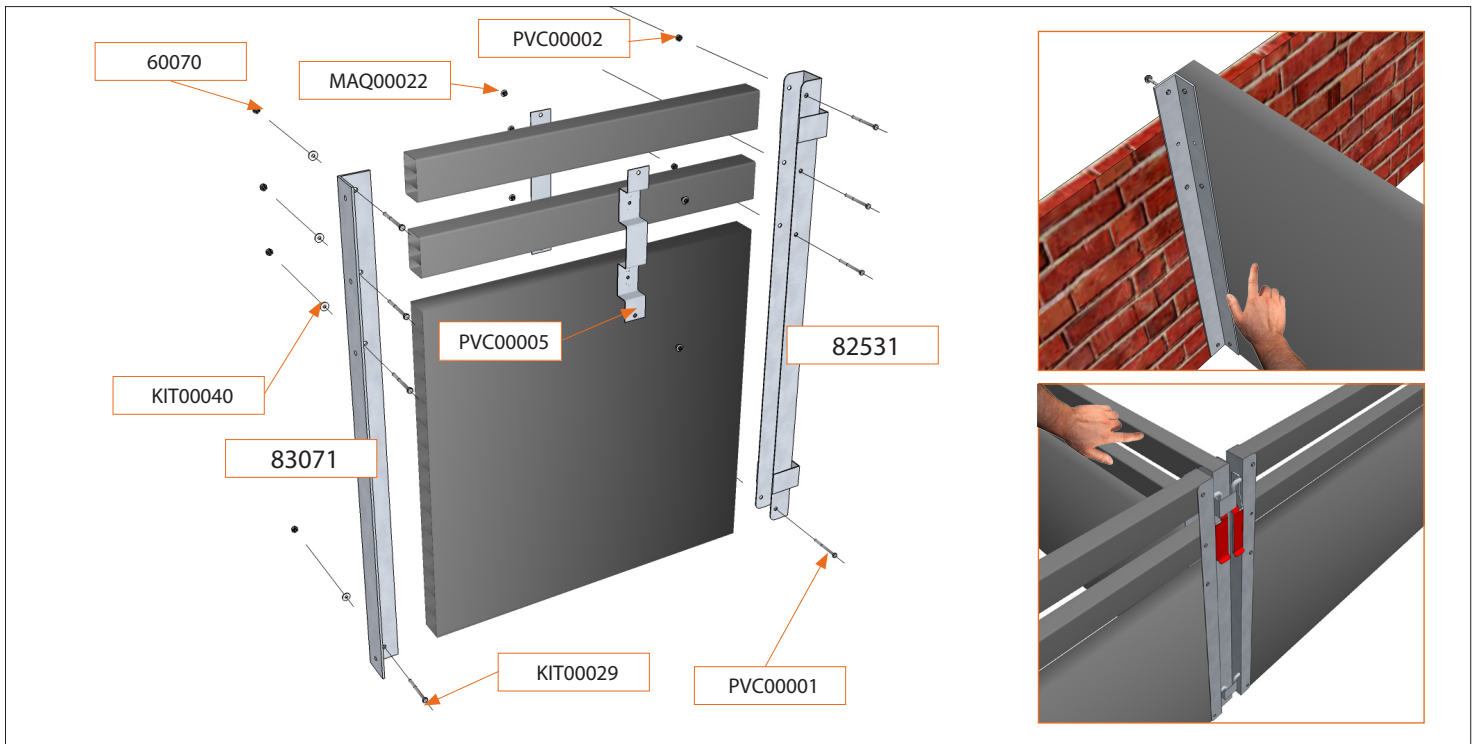

Conjunto de herrajes inoxidable para el lateral simple ventilado, fijo a la pared, de destete de 70 cm de altura; con tornillería de sujeción (los metros lineales de panel se pedirán a parte y no van incluidos con el conjunto de herrajes).

XPG-PVCL-001-1P-NX-V

код. 83016V