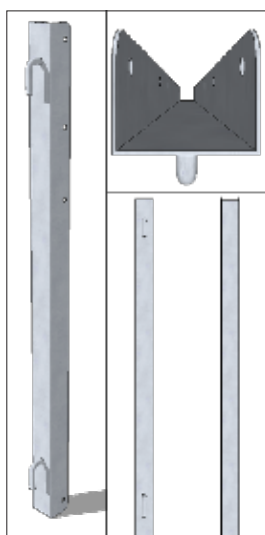

SERVICIO DE ATENCIÓN TELEFÓNICA

HORARIO 24 h

07:00 a 15:00 al **976 69 45 30**
15:00 a 07:00 al **629 38 58 78**

✉ sat@exafan.com

XPG-PVCL-001

код. 83010

Conjunto de herrajes inoxidable para el lateral de destete de 70 cm de altura; con tornillería de sujeción (los metros lineales de panel se pedirán a parte y no van incluidos con el conjunto de herrajes).

1 und.
X
Herraje Triple
700 x 35
Inoxidable
82531

1 und.
X
Herraje Trasera
700 x 35
Inoxidable
82522

Conjunto de herrajes inoxidable para el lateral ventilado de destete de 70 cm de altura; con tornillería de sujeción (los metros lineales de panel se pedirán a parte y no van incluidos con el conjunto de herrajes).