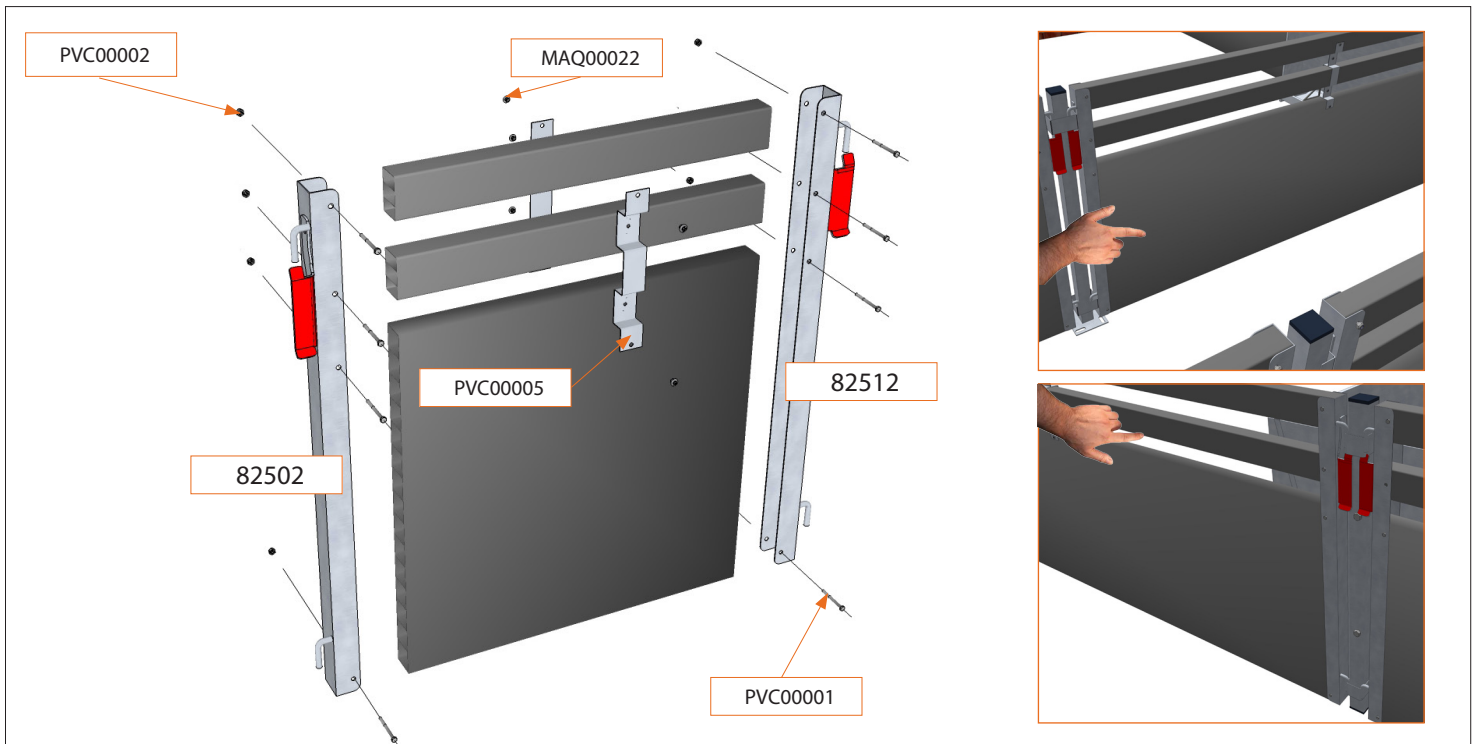

1 und.
X
Herraje
Maneta dcha
700 x 35
Inoxidable
82502

1 und.
X
Herraje
Maneta izqda
700 x 35
Inoxidable
82512

XPG-PVCL-003

код. 83050

Conjunto de herrajes inoxidable para el frontal con maneta ventilado de destete, de 70 cm de altura; con tornillería de sujeción (los metros lineales de panel se pedirán a parte y no van incluidos con el conjunto de herrajes).