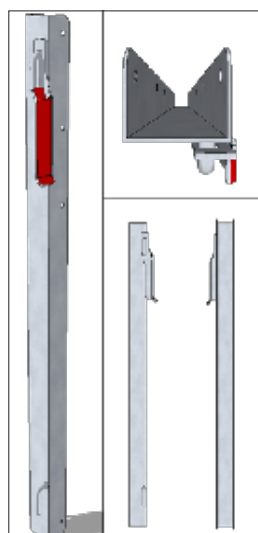

MAQ00022 6 unds.
XPG-REM-4X8-NX

PVC00005 2 unds.
XPG-REFU-CENT-VENT/2

XPG-PVCF-001

код. 83020

Conjunto de herrajes inoxidable para el frontal con maneta de destete, de 70 cm de altura; con tornillería de sujeción (los metros lineales de panel se pedirán a parte y no van incluidos con el conjunto de herrajes).

1 und.
X
Herraje
Maneta dcha
700 x 35
Inoxidable
82502

1 und.
X
Herraje
Maneta izqda
700 x 35
Inoxidable
82512

XPG-PVCL-003

код. 83050

Conjunto de herrajes inoxidable para el frontal con maneta ventilado de destete, de 70 cm de altura; con tornillería de sujeción (los metros lineales de panel se pedirán a parte y no van incluidos con el conjunto de herrajes).