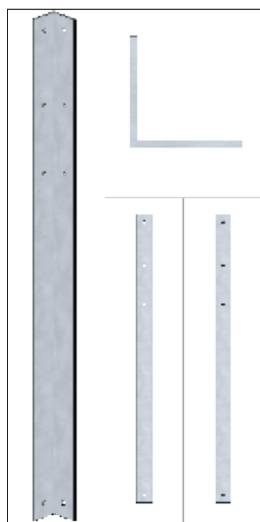

2 unds.
X
Herraje L
700 x 35
Inoxidable
83071