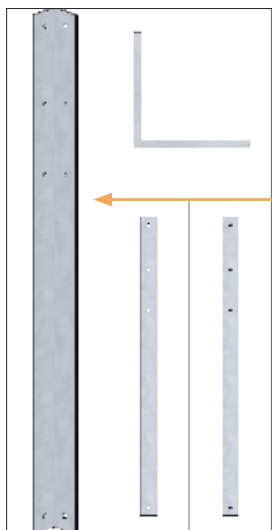

1 und.
X
Herraje L
700 x 35
Inoxidable
83071

1 und.
X
Herraje
Tolva-Lateral
700 x 35
Inoxidable
83072