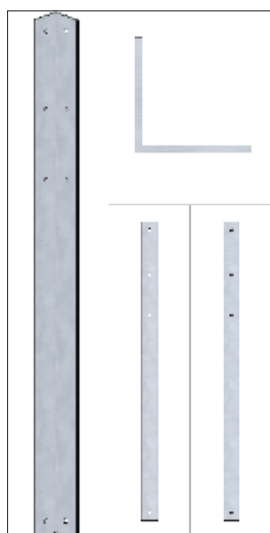

SERVICIO DE ATENCIÓN TELEFÓNICA

HORARIO 24 h

07:00 a 15:00 al **976 69 45 30**
15:00 a 07:00 al **629 38 58 78**

✉ sat@exafan.com

XPG-PVCL-001

код. 83010

Conjunto de herrajes inoxidable para el lateral de destete de 70 cm de altura; con tornillería de sujeción (los metros lineales de panel se pedirán a parte y no van incluidos con el conjunto de herrajes).

XPG-PVCL-003

код. 83040

1 und.
X
Herraje Triple
700 x 35
Inoxidable
82531

1 und.
X
Herraje Trasera
700 x 35
Inoxidable
82522

XPG-PVCL-001-2P-NX

код. 83015

Conjunto de herrajes inoxidables para el lateral doble, fijo a la pared, de destete de 70 cm de altura; con tornillería de sujeción (los metros lineales de panel se pedirán a parte y no van incluidos con el conjunto de herrajes).

2 unds.
X
Herraje L
700 x 35
Inoxidable
83071

1 und.
X
Herraje Triple
700 x 35
Inoxidable
82531

Conjunto de herrajes inoxidable para el lateral doble ventilado, fijo a la pared, de destete de 70 cm de altura; con tornillería de sujeción (los metros lineales de panel se pedirán a parte y no van incluidos con el conjunto de herrajes).