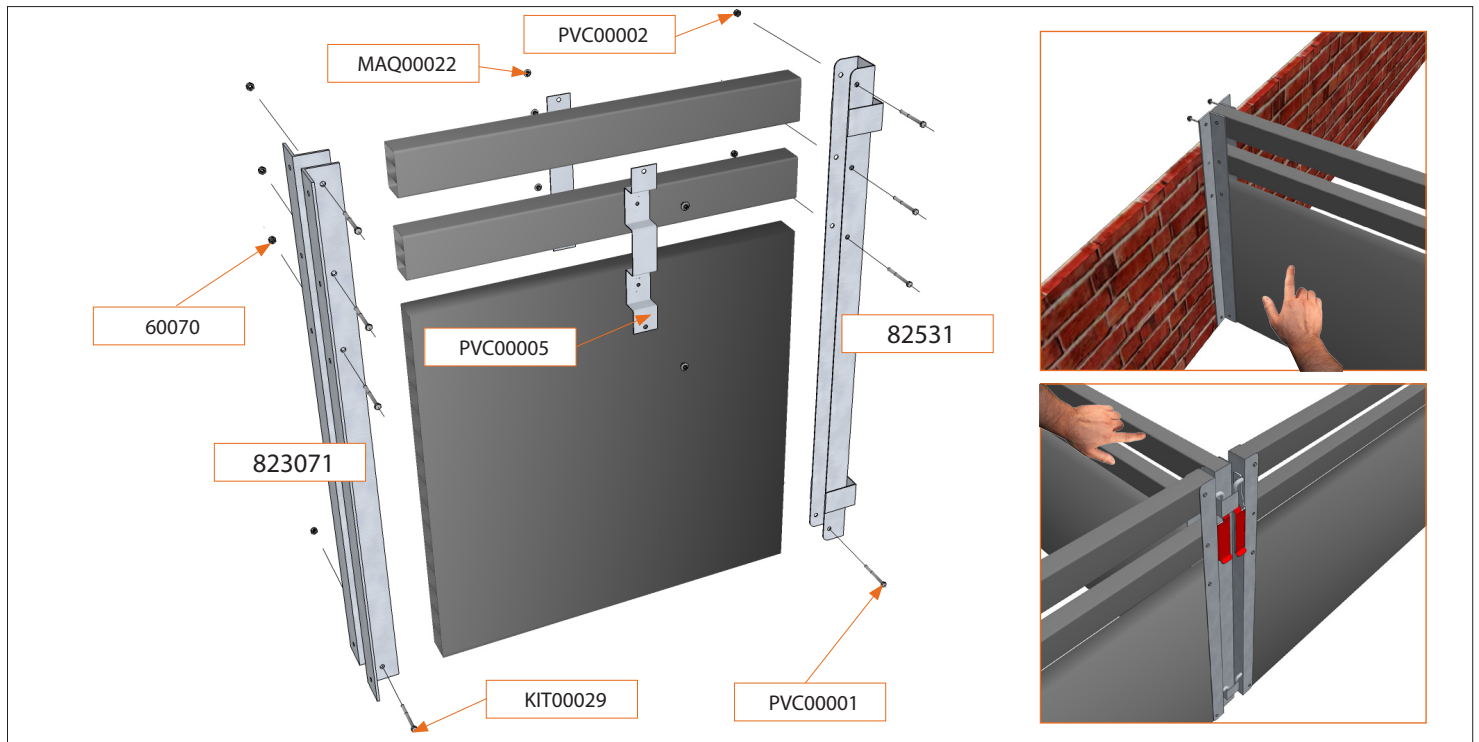

2 unds.
X
Herraje L
700 x 35
Inoxidable
83071