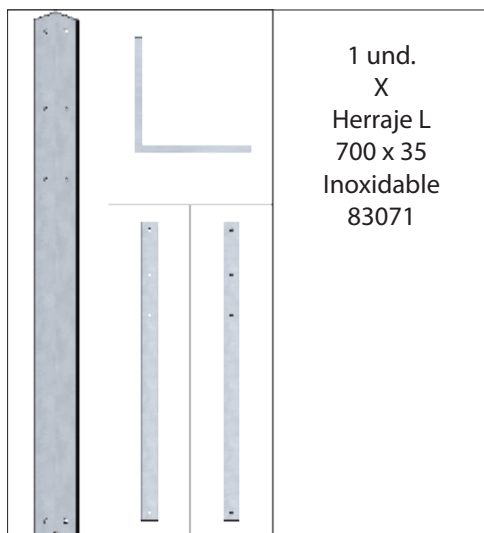

Conjunto de herrajes inoxidable para el lateral a tolva doble, ventilado y fijo a la pared, de destete de 70 cm de altura; con tornillería de sujeción (los metros lineales de panel se pedirán a parte y no van incluidos con el conjunto de herrajes).

XPG-PVCL-001-TV2P-NX

код. 83031V

XPG-PVCL-001-TO1P-NX

код. 83032

Conjunto de herrajes inoxidables para el lateral a tolva simple, fijo a la pared, de destete de 70 cm de altura; con tornillería de sujeción (los metros lineales de panel se pedirán a parte y no van incluidos con el conjunto de herrajes).

Conjunto de herrajes inoxidable para el lateral a tolva simple, ventilado y fijo a la pared, de destete de 70 cm de altura; con tornillería de sujeción (los metros lineales de panel se pedirán a parte y no van incluidos con el conjunto de herrajes).