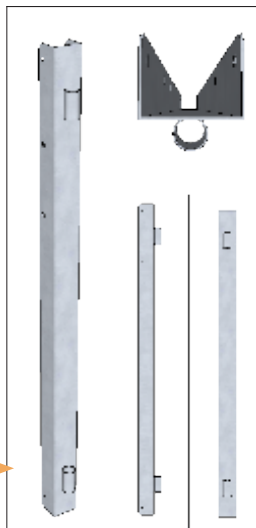

PVC00005
XPG-REFU-CENT-VENT/2
2 unds.

KIT00029
XPG-TOR-933-M8X45-NX
4 unds.

60070
XPG-TUER-985-M8-NX
4 unds.

PVC00001
XPG-TOR-933-M5X40-NX
4 unds.

PVC00002
XPG-TUER-985-M5-NX
4 unds.

MAQ00022
XPG-REM-4X8-NX
6 unds.

KIT00040
XPG-ARAN-9021-M5-NX
4 unds.