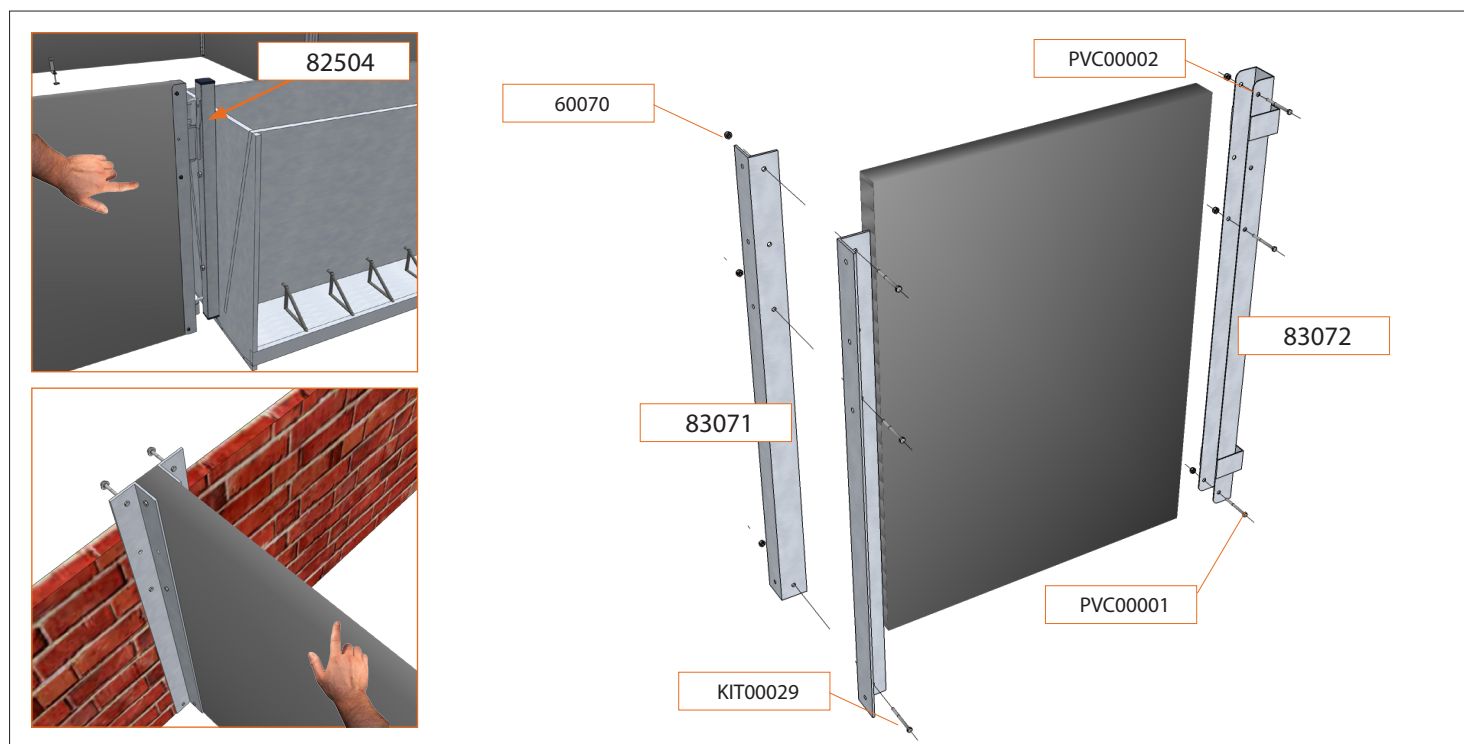

Conjunto de herrajes inoxidable para el lateral a tolva, ventilado, de destete de 70 cm de altura, con tornillería de sujeción (los metros lineales de panel se pedirán a parte y no van incluidos con el conjunto de herrajes).

XPG-PVCL-001-TO/V-NX

код. 83030V

XPG-PVCL-001-TO2P-NX

код. 83031

Conjunto de herrajes inoxidable para el lateral a tolva doble, fijo a la pared, de destete de 70 cm de altura; con tornillería de sujeción (los metros lineales de panel se pedirán a parte y no van incluidos con el conjunto de herrajes).

Conjunto de herrajes inoxidable para el lateral a tolva doble, ventilado y fijo a la pared, de destete de 70 cm de altura; con tornillería de sujeción (los metros lineales de panel se pedirán a parte y no van incluidos con el conjunto de herrajes).

Conjunto de herrajes inoxidable para el lateral a tolva simple, ventilado y fijo a la pared, de destete de 70 cm de altura; con tornillería de sujeción (los metros lineales de panel se pedirán a parte y no van incluidos con el conjunto de herrajes).