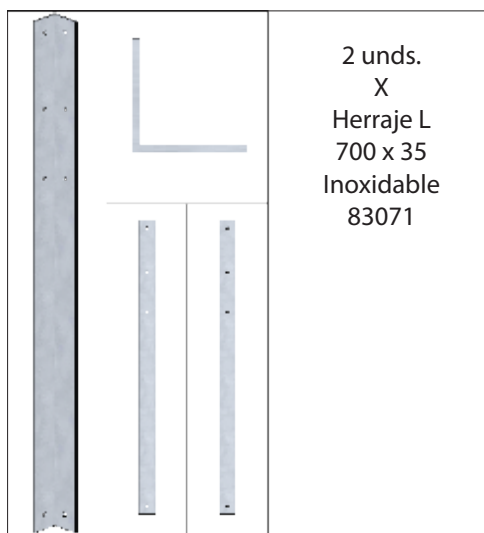

Conjunto de herrajes inoxidable para el lateral a tolva, ventilado, de destete de 70 cm de altura, con tornillería de sujeción (los metros lineales de panel se pedirán a parte y no van incluidos con el conjunto de herrajes).

XPG-PVCL-001-TO/V-NX

код. 83030V

XPG-PVCL-001-TO2P-NX

код. 83031

Conjunto de herrajes inoxidable para el lateral a tolva doble, fijo a la pared, de destete de 70 cm de altura; con tornillería de sujeción (los metros lineales de panel se pedirán a parte y no van incluidos con el conjunto de herrajes).

Conjunto de herrajes inoxidable para el lateral a tolva doble, ventilado y fijo a la pared, de destete de 70 cm de altura; con tornillería de sujeción (los metros lineales de panel se pedirán a parte y no van incluidos con el conjunto de herrajes).