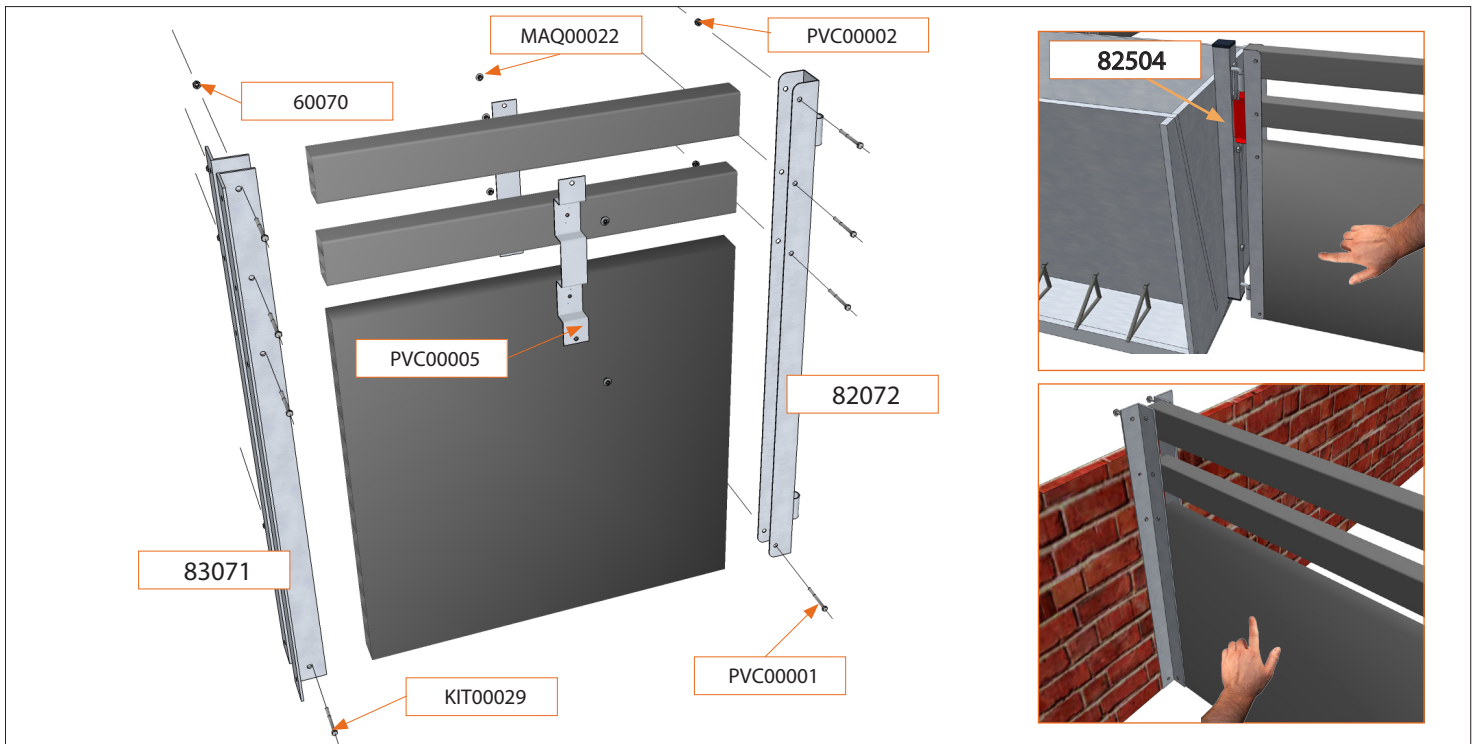

Conjunto de herrajes inoxidable para el lateral a tolva doble, ventilado y fijo a la pared, de destete de 70 cm de altura; con tornillería de sujeción (los metros lineales de panel se pedirán a parte y no van incluidos con el conjunto de herrajes).

XPG-PVCL-001-TV2P-NX

код. 83031V