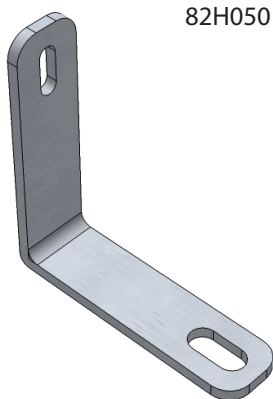

1 und.
X
Herraje
Maneta dcha
700 x 35
Inoxidable
82502

1 und.
X
Herraje
Maneta izqda
700 x 35
Inoxidable
82512

XPG-PVCL-003

код. 83050

Conjunto de herrajes inoxidable para el frontal con maneta ventilado de destete, de 70 cm de altura; con tornillería de sujeción (los metros lineales de panel se pedirán a parte y no van incluidos con el conjunto de herrajes).

| | |
|--|---|
| | <p>1 und. X Herraje Maneta dcha 700 x 35 Inoxidable 82502</p> |
|--|---|

| | |
|--|--|
| | <p>1 und. X Herraje Maneta izqda 700 x 35 Inoxidable 82512</p> |
|--|--|

| | | |
|--|----------------------------------|---------|
| | PVC00001 XPG-TOR-933-M5X40-NX | 8 unds. |
| | PVC00002 XPG-TUER-985-M5-NX | 8 unds. |
| | MAQ00022 XPG-REM-4X8-NX | 6 unds. |
| | PVC00005 XPG-REFU-CENT-VENT/2 | 2 unds. |

AKCECCYAPЫ

Accesorios para el montaje de los paneles y herrajes.
Herraje inoxidable del separador al suelo.

XPG-H-1000X35-H005
Inoxidable
82H050

XPG-ANCLAJE-005
Inoxidable
82070B

XPG-H-700X35-INT-C-C
Inoxidable
82561