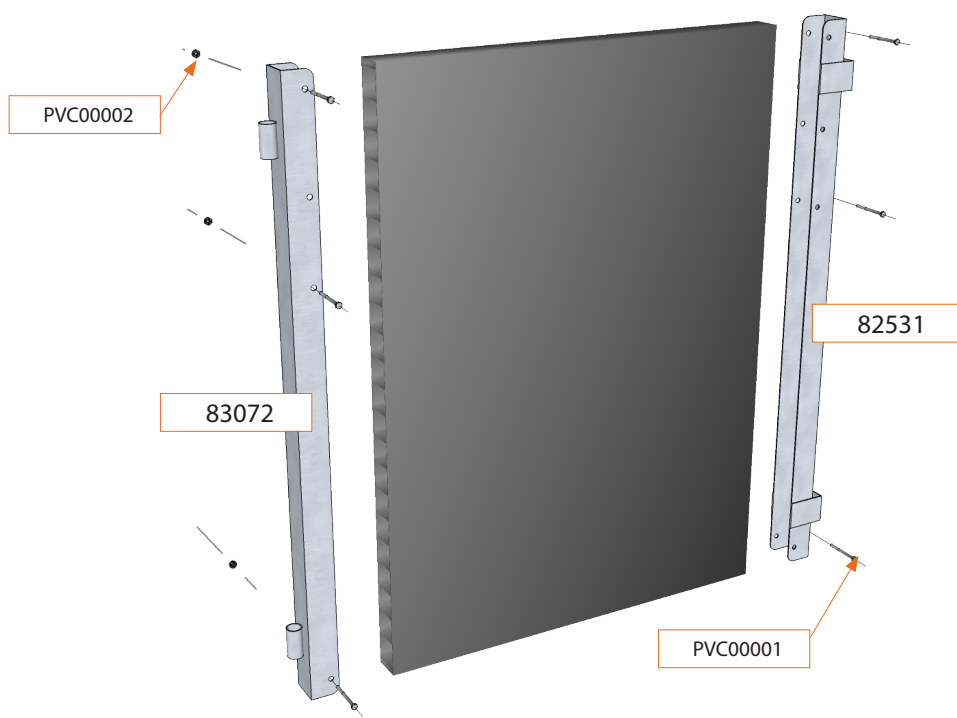

Conjunto de herrajes inoxidable para el lateral a tolva simple, ventilado y fijo a la pared, de destete de 70 cm de altura; con tornillería de sujeción (los metros lineales de panel se pedirán a parte y no van incluidos con el conjunto de herrajes).

Conjunto de herrajes inoxidable para el lateral a tolva frontal, de destete de 70 cm de altura; con tornillería de sujeción (los metros lineales de panel se pedirán a parte y no van incluidos con el conjunto de herrajes).