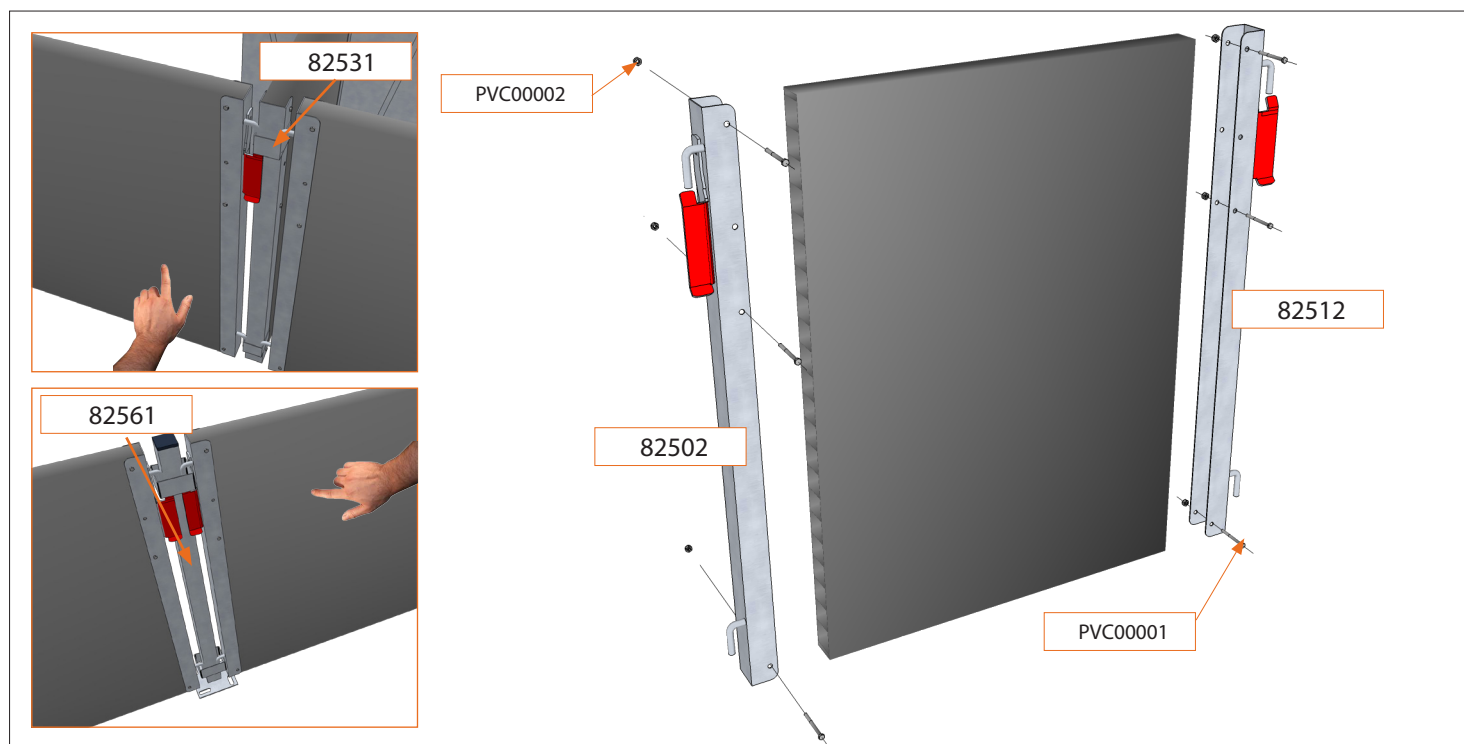

MAQ00022 6 unds.
XPG-REM-4X8-NX

PVC00005 2 unds.
XPG-REFU-CENT-VENT/2

XPG-PVCF-001

код. 83020

Conjunto de herrajes inoxidable para el frontal con maneta de destete, de 70 cm de altura; con tornillería de sujeción (los metros lineales de panel se pedirán a parte y no van incluidos con el conjunto de herrajes).

1 und.
X
Herraje
Maneta dcha
700 x 35
Inoxidable
82502

1 und.
X
Herraje
Maneta izqda
700 x 35
Inoxidable
82512

XPG-PVCL-003

код. 83050

Conjunto de herrajes inoxidable para el frontal con maneta ventilado de destete, de 70 cm de altura; con tornillería de sujeción (los metros lineales de panel se pedirán a parte y no van incluidos con el conjunto de herrajes).