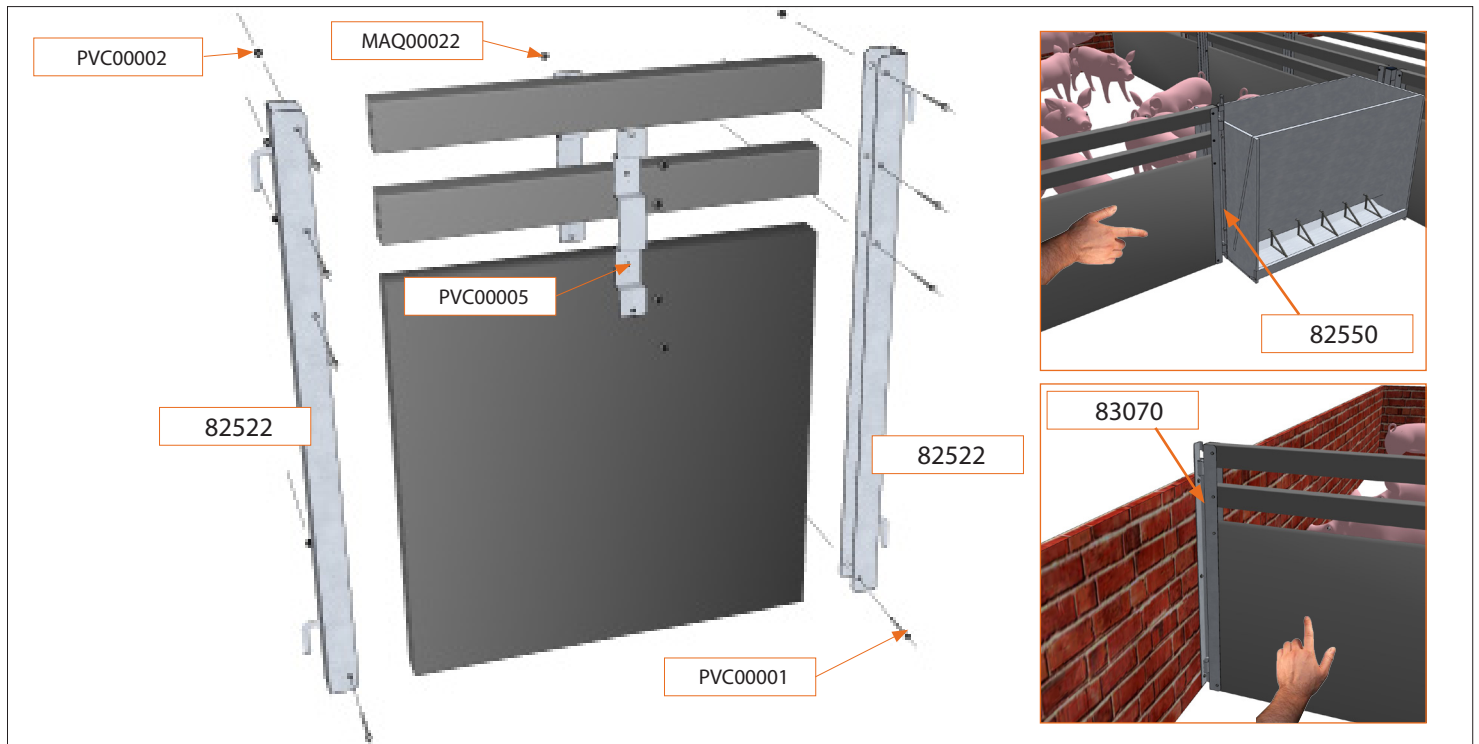

Conjunto de herrajes inoxidable para el lateral a tolva, ventilado, de destete de 70 cm de altura, con tornillería de sujeción (los metros lineales de panel se pedirán a parte y no van incluidos con el conjunto de herrajes).

XPG-PVCL-001-TO/V-NX

код. 83030V