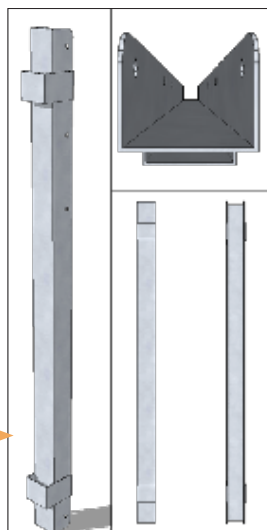

KIT00029
XPG-TOR-933-M8X45-NX
3 unds.

Conjunto de herrajes inoxidable para el lateral simple ventilado, fijo a la pared, de destete de 70 cm de altura; con tornillería de sujeción (los metros lineales de panel se pedirán a parte y no van incluidos con el conjunto de herrajes).

XPG-PVCL-001-1P-NX-V

код. 83016V

1 und.
X
Herraje L
700 x 35
Inoxidable
83071

1 und.
X
Herraje Triple
700 x 35
Inoxidable
82531

XPG-PVCL-001-TOLV-NX

код. 83030

Conjunto de herrajes inoxidable para el lateral a tolva de destete de 70 cm de altura, con tornillería de sujeción (los metros lineales de panel se pedirán a parte y no van incluidos con el conjunto de herrajes).

Conjunto de herrajes inoxidable para el lateral a tolva, ventilado, de destete de 70 cm de altura, con tornillería de sujeción (los metros lineales de panel se pedirán a parte y no van incluidos con el conjunto de herrajes).