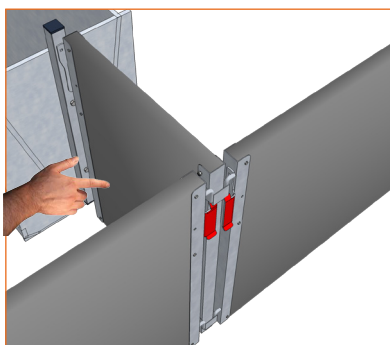

Conjunto de herrajes inoxidable para el lateral a tolva frontal, de destete de 70 cm de altura; con tornillería de sujeción (los metros lineales de panel se pedirán a parte y no van incluidos con el conjunto de herrajes).