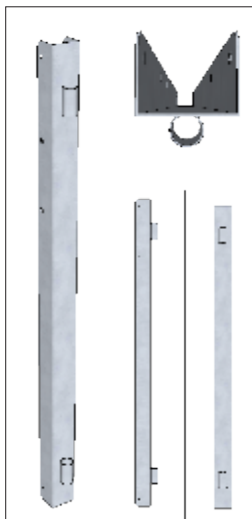

Conjunto de herrajes inoxidable para el lateral a tolva doble, ventilado y fijo a la pared, de destete de 70 cm de altura; con tornillería de sujeción (los metros lineales de panel se pedirán a parte y no van incluidos con el conjunto de herrajes).

XPG-PVCL-001-TV2P-NX

код. 83031V