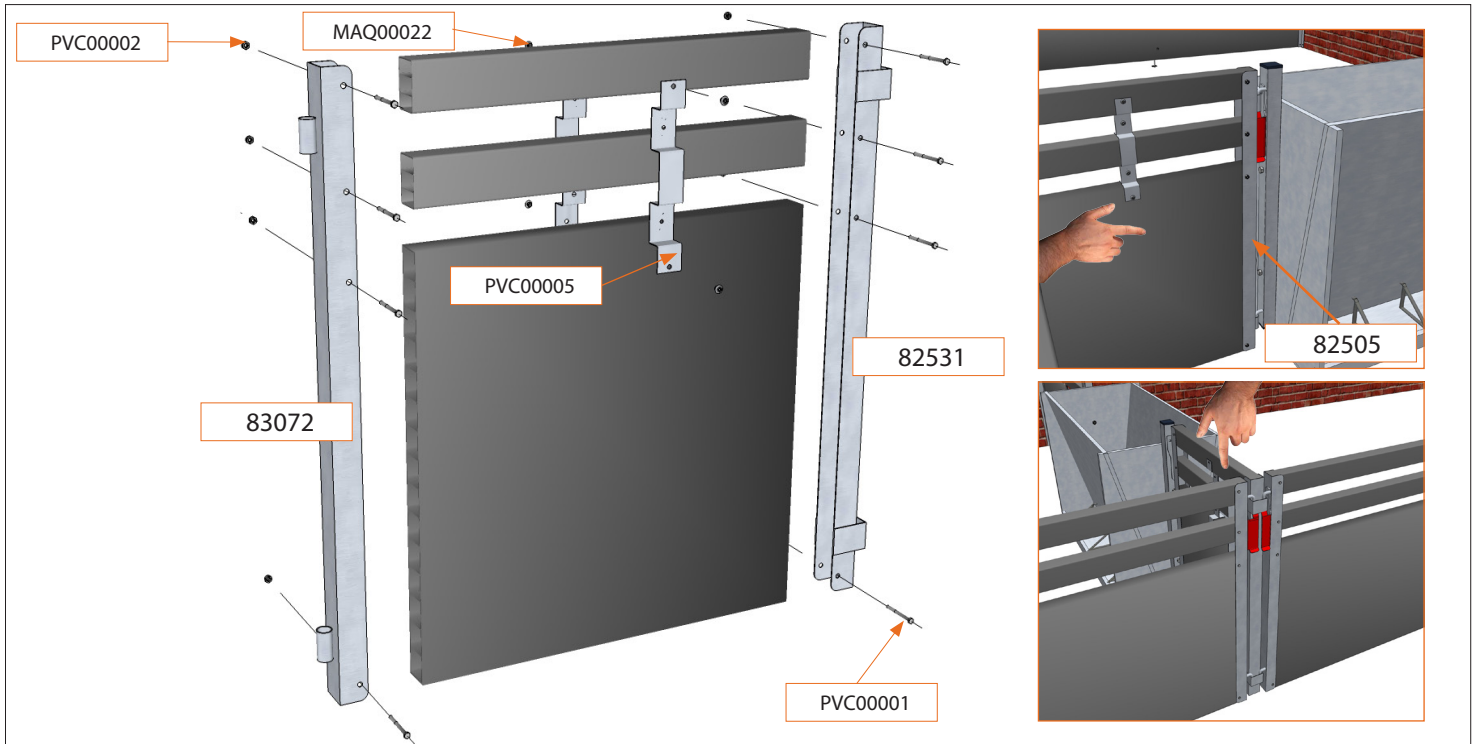

1 und.
X
Herraje Triple
700 x 35
Inoxidable
82531

1 und.
X
Herraje
Tolva-Lateral
700 x 35
Inoxidable
83072

PVC00001 8 unds.
XPG-TOR-933-M5X40-NX

PVC00002 8 unds.
XPG-TUER-985-M5-NX

MAQ00022 6 unds.
XPG-REM-4X8-NX

PVC00005 2 unds.
XPG-REFU-CENT-VENT/2