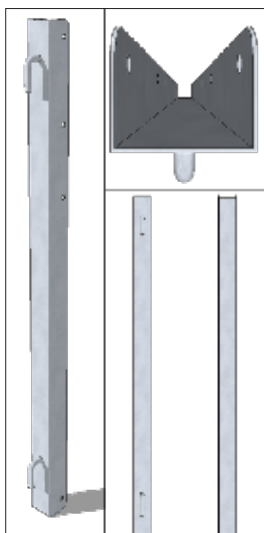

SERVICIO DE ATENCIÓN TELEFÓNICA

HORARIO 24 h

07:00 a 15:00 al **976 69 45 30**
15:00 a 07:00 al **629 38 58 78**

✉ sat@exafan.com

XPG-PVCL-001

код. 83010

Conjunto de herrajes inoxidable para el lateral de destete de 70 cm de altura; con tornillería de sujeción (los metros lineales de panel se pedirán a parte y no van incluidos con el conjunto de herrajes).

1 und.
X
Herraje Triple
700 x 35
Inoxidable
82531

1 und.
X
Herraje Trasera
700 x 35
Inoxidable
82522

Conjunto de herrajes inoxidable para el lateral ventilado de destete de 70 cm de altura; con tornillería de sujeción (los metros lineales de panel se pedirán a parte y no van incluidos con el conjunto de herrajes).

XPG-PVCL-003

код. 83040

1 und.
X
Herraje Triple
700 x 35
Inoxidable
82531

1 und.
X
Herraje Trasera
700 x 35
Inoxidable
82522

XPG-PVCL-001-2P-NX

код. 83015

Conjunto de herrajes inoxidables para el lateral doble, fijo a la pared, de destete de 70 cm de altura; con tornillería de sujeción (los metros lineales de panel se pedirán a parte y no van incluidos con el conjunto de herrajes).