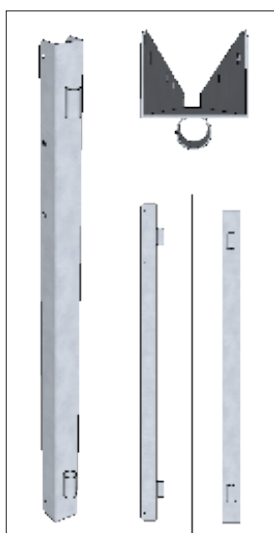

Conjunto de herrajes inoxidable para el lateral a tolva doble, ventilado y fijo a la pared, de destete de 70 cm de altura; con tornillería de sujeción (los metros lineales de panel se pedirán a parte y no van incluidos con el conjunto de herrajes).

XPG-PVCL-001-TV2P-NX

код. 83031V

XPG-PVCL-001-TO1P-NX

код. 83032

Conjunto de herrajes inoxidables para el lateral a tolva simple, fijo a la pared, de destete de 70 cm de altura; con tornillería de sujeción (los metros lineales de panel se pedirán a parte y no van incluidos con el conjunto de herrajes).

Conjunto de herrajes inoxidable para el lateral a tolva simple, ventilado y fijo a la pared, de destete de 70 cm de altura; con tornillería de sujeción (los metros lineales de panel se pedirán a parte y no van incluidos con el conjunto de herrajes).