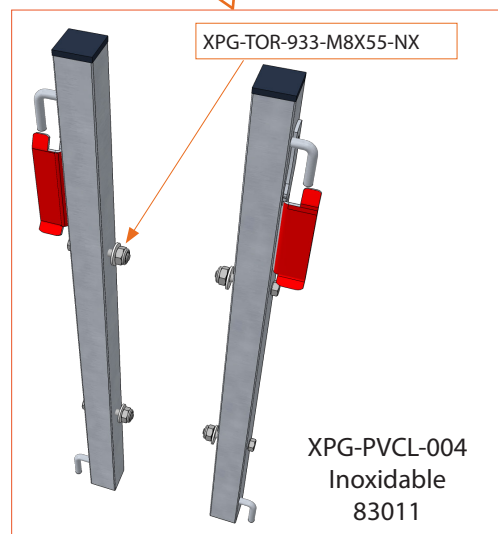

Inox-fix métrica 6