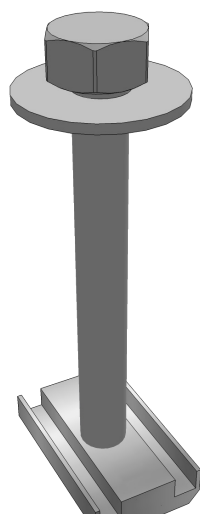

| | |
|--|---|
| | <p>1 und. X Herraje Maneta dcha 700 x 35 Inoxidable 82502</p> |
|--|---|

| | |
|--|--|
| | <p>1 und. X Herraje Maneta izqda 700 x 35 Inoxidable 82512</p> |
|--|--|

| | | |
|--|----------------------------------|---------|
| | PVC00001 XPG-TOR-933-M5X40-NX | 8 unds. |
| | PVC00002 XPG-TUER-985-M5-NX | 8 unds. |
| | MAQ00022 XPG-REM-4X8-NX | 6 unds. |
| | PVC00005 XPG-REFU-CENT-VENT/2 | 2 unds. |

AKCECCYAPЫ

Accesorios para el montaje de los paneles y herrajes.
Herraje inoxidable del separador al suelo.

XPG-H-1000X35-H005
Inoxidable
82H050

XPG-ANCLAJE-005
Inoxidable
82070B

XPG-H-700X35-INT-C-C
Inoxidable
82561