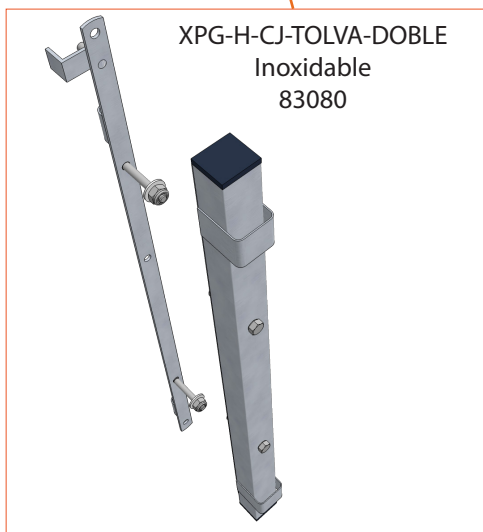

Inox-fix métrica 6