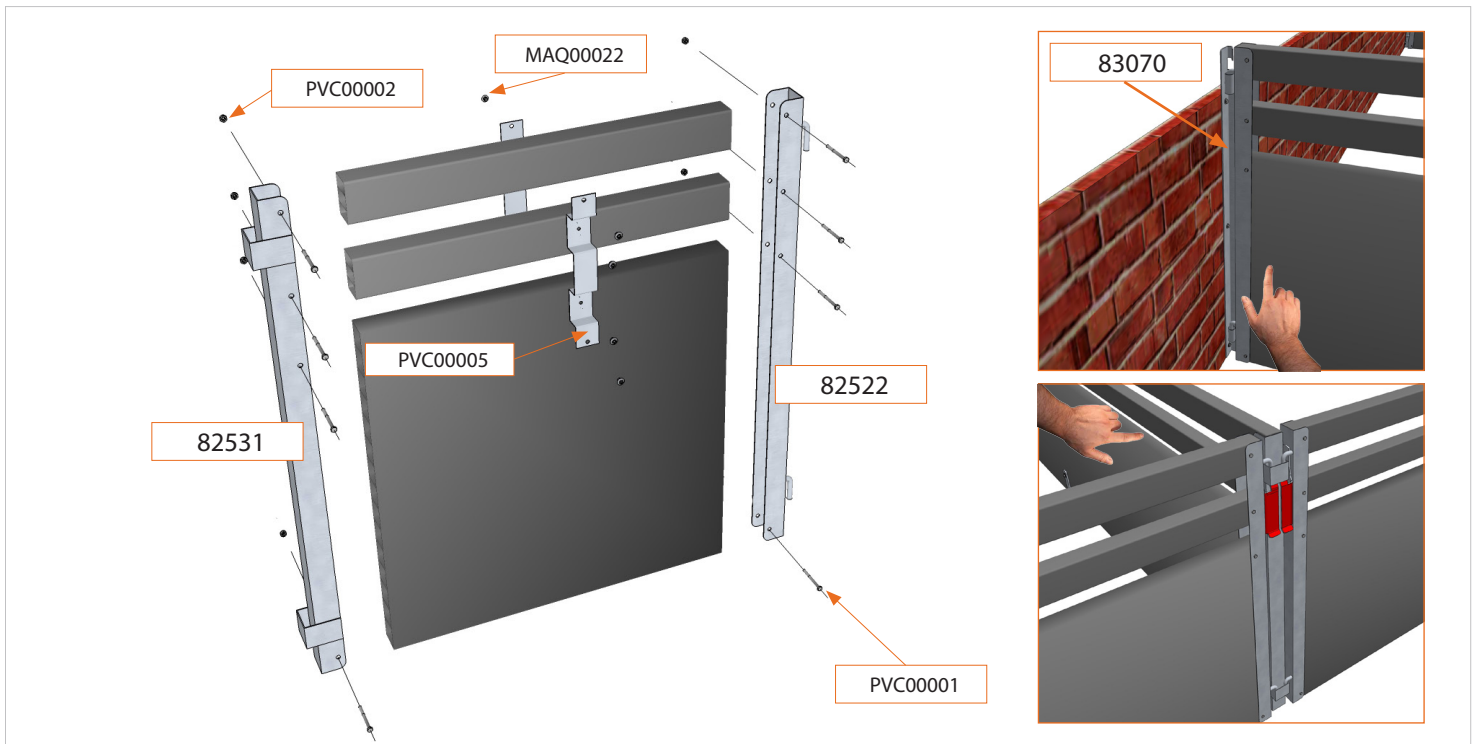

SERVICIO DE ATENCIÓN TELEFÓNICA

HORARIO 24 h

07:00 a 15:00 al **976 69 45 30**
15:00 a 07:00 al **629 38 58 78**

✉ sat@exafan.com

XPG-PVCL-001

код. 83010

Conjunto de herrajes inoxidable para el lateral de destete de 70 cm de altura; con tornillería de sujeción (los metros lineales de panel se pedirán a parte y no van incluidos con el conjunto de herrajes).

1 und.
X
Herraje Triple
700 x 35
Inoxidable
82531

1 und.
X
Herraje Trasera
700 x 35
Inoxidable
82522

Conjunto de herrajes inoxidable para el lateral ventilado de destete de 70 cm de altura; con tornillería de sujeción (los metros lineales de panel se pedirán a parte y no van incluidos con el conjunto de herrajes).

XPG-PVCL-003

код. 83040

1 und.
X
Herraje Triple
700 x 35
Inoxidable
82531

1 und.
X
Herraje Trasera
700 x 35
Inoxidable
82522

XPG-PVCL-001-2P-NX

код. 83015

Conjunto de herrajes inoxidables para el lateral doble, fijo a la pared, de destete de 70 cm de altura; con tornillería de sujeción (los metros lineales de panel se pedirán a parte y no van incluidos con el conjunto de herrajes).

2 unds.
X
Herraje L
700 x 35
Inoxidable
83071

1 und.
X
Herraje Triple
700 x 35
Inoxidable
82531

Conjunto de herrajes inoxidable para el lateral doble ventilado, fijo a la pared, de destete de 70 cm de altura; con tornillería de sujeción (los metros lineales de panel se pedirán a parte y no van incluidos con el conjunto de herrajes).