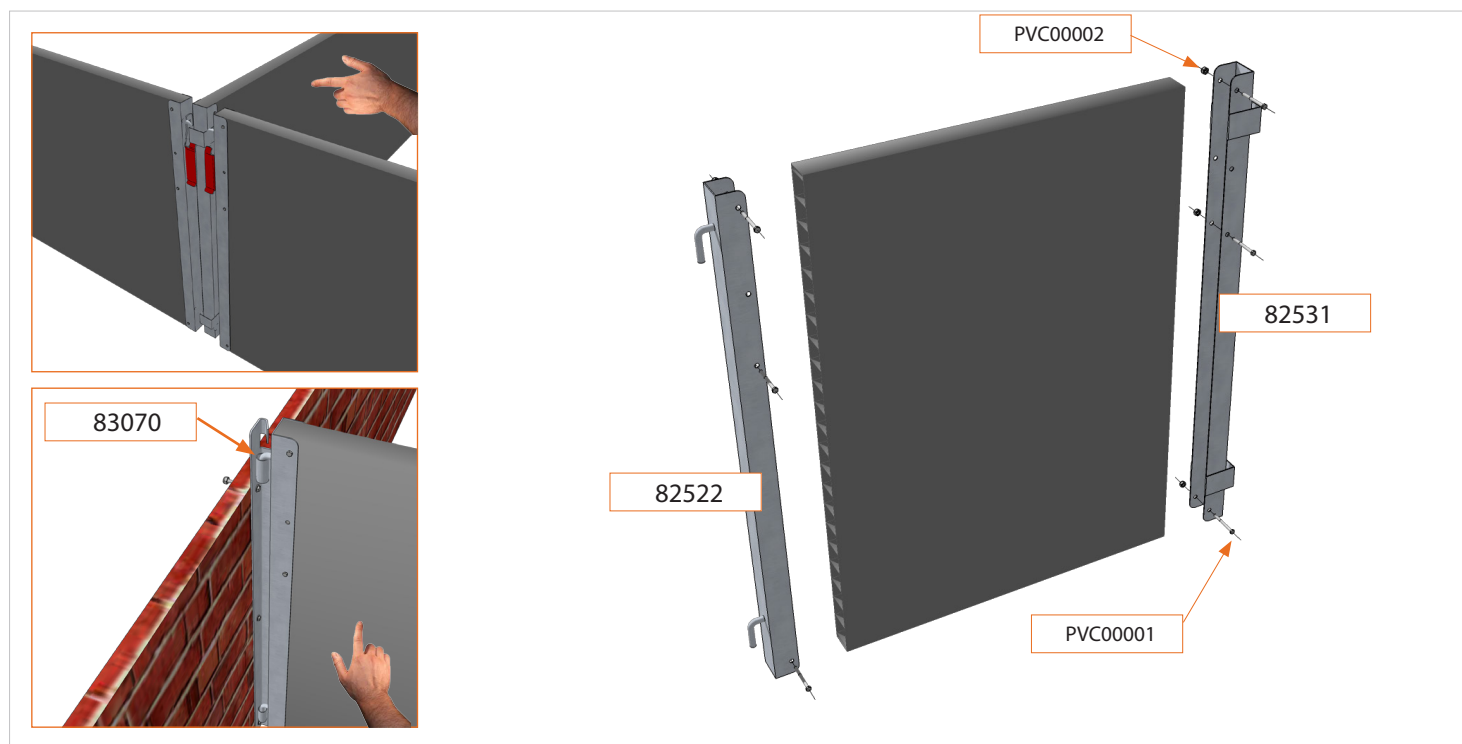

SERVICIO DE ATENCIÓN TELEFÓNICA

HORARIO 24 h

07:00 a 15:00 al **976 69 45 30**
15:00 a 07:00 al **629 38 58 78**

✉ sat@exafan.com

XPG-PVCL-001

код. 83010

Conjunto de herrajes inoxidable para el lateral de destete de 70 cm de altura; con tornillería de sujeción (los metros lineales de panel se pedirán a parte y no van incluidos con el conjunto de herrajes).

1 und.
X
Herraje Triple
700 x 35
Inoxidable
82531

1 und.
X
Herraje Trasera
700 x 35
Inoxidable
82522

Conjunto de herrajes inoxidable para el lateral ventilado de destete de 70 cm de altura; con tornillería de sujeción (los metros lineales de panel se pedirán a parte y no van incluidos con el conjunto de herrajes).