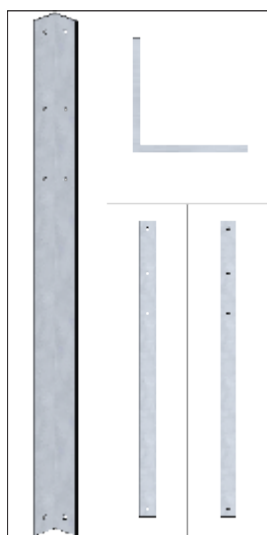

PVC00002
XPG-TUER-985-M5-NX
4 unds.

MAQ00022
XPG-REM-4X8-NX
6 unds.

PVC00005
XPG-REFU-CENT-VENT/2
2 unds.

XPG-PVCL-001-1P-NX

код. 83016

Conjunto de herrajes inoxidable para el lateral simple, fijo a la pared, de destete de 70 cm de altura; con tornillería de sujeción (los metros lineales de panel se pedirán a parte y no van incluidos con el conjunto de herrajes).