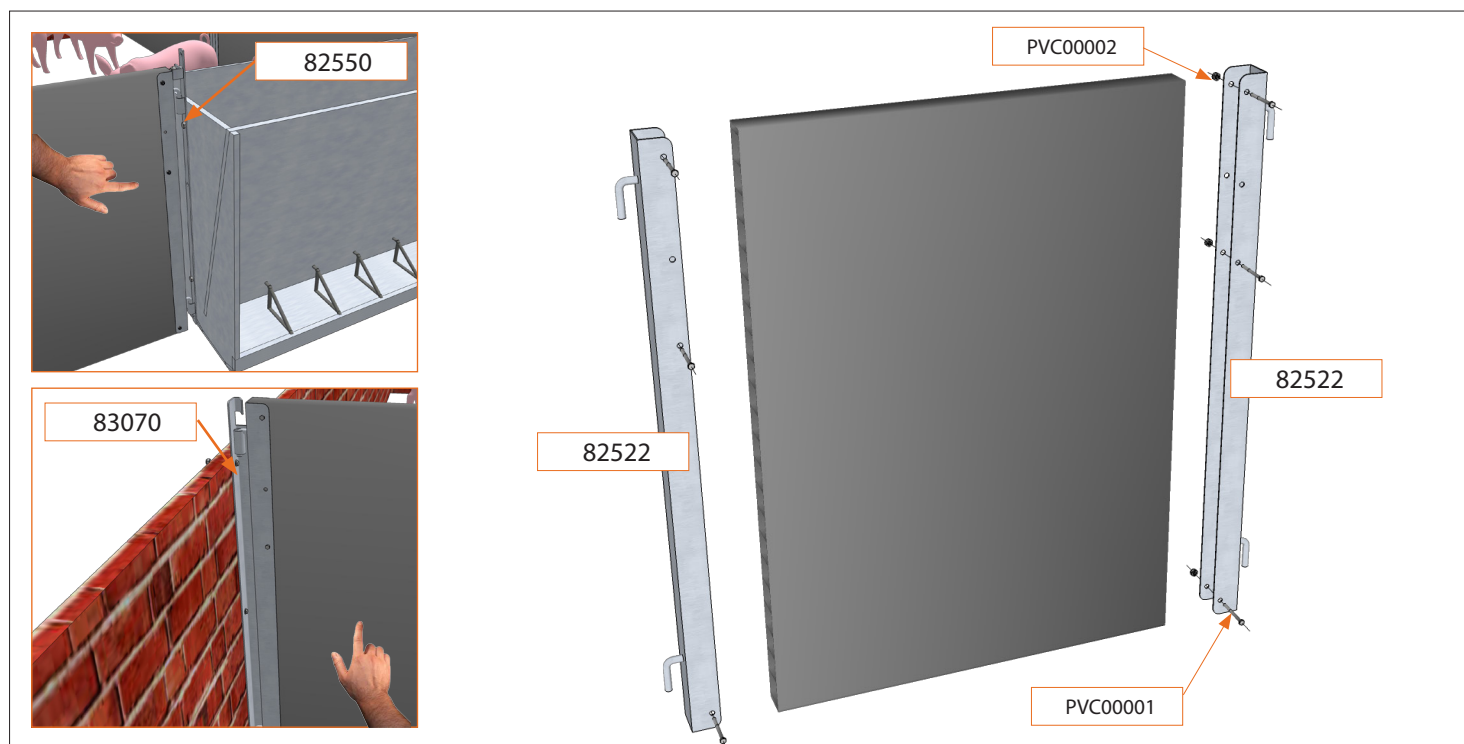

KIT00029
XPG-TOR-933-M8X45-NX
3 unds.

Conjunto de herrajes inoxidable para el lateral simple ventilado, fijo a la pared, de destete de 70 cm de altura; con tornillería de sujeción (los metros lineales de panel se pedirán a parte y no van incluidos con el conjunto de herrajes).

XPG-PVCL-001-1P-NX-V

код. 83016V

1 und.
X
Herraje L
700 x 35
Inoxidable
83071

1 und.
X
Herraje Triple
700 x 35
Inoxidable
82531

XPG-PVCL-001-TOLV-NX

код. 83030

Conjunto de herrajes inoxidable para el lateral a tolva de destete de 70 cm de altura, con tornillería de sujeción (los metros lineales de panel se pedirán a parte y no van incluidos con el conjunto de herrajes).

Conjunto de herrajes inoxidable para el lateral a tolva, ventilado, de destete de 70 cm de altura, con tornillería de sujeción (los metros lineales de panel se pedirán a parte y no van incluidos con el conjunto de herrajes).

Conjunto de herrajes inoxidable para el lateral a tolva doble, ventilado y fijo a la pared, de destete de 70 cm de altura; con tornillería de sujeción (los metros lineales de panel se pedirán a parte y no van incluidos con el conjunto de herrajes).