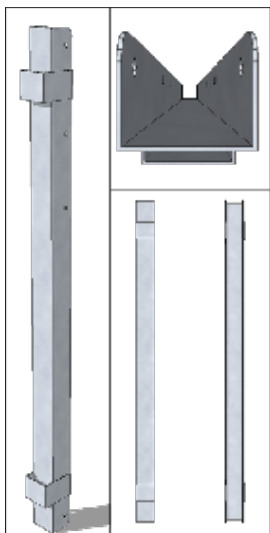

SERVICIO DE ATENCIÓN TELEFÓNICA

HORARIO 24 h

07:00 a 15:00 al **976 69 45 30**
15:00 a 07:00 al **629 38 58 78**

✉ sat@exafan.com

XPG-PVCL-001

код. 83010

Conjunto de herrajes inoxidable para el lateral de destete de 70 cm de altura; con tornillería de sujeción (los metros lineales de panel se pedirán a parte y no van incluidos con el conjunto de herrajes).

1 und.
X
Herraje Triple
700 x 35
Inoxidable
82531

1 und.
X
Herraje Trasera
700 x 35
Inoxidable
82522

Conjunto de herrajes inoxidable para el lateral ventilado de destete de 70 cm de altura; con tornillería de sujeción (los metros lineales de panel se pedirán a parte y no van incluidos con el conjunto de herrajes).

XPG-PVCL-003

код. 83040

1 und.
X
Herraje Triple
700 x 35
Inoxidable
82531

1 und.
X
Herraje Trasera
700 x 35
Inoxidable
82522

XPG-PVCL-001-2P-NX

код. 83015

Conjunto de herrajes inoxidables para el lateral doble, fijo a la pared, de destete de 70 cm de altura; con tornillería de sujeción (los metros lineales de panel se pedirán a parte y no van incluidos con el conjunto de herrajes).