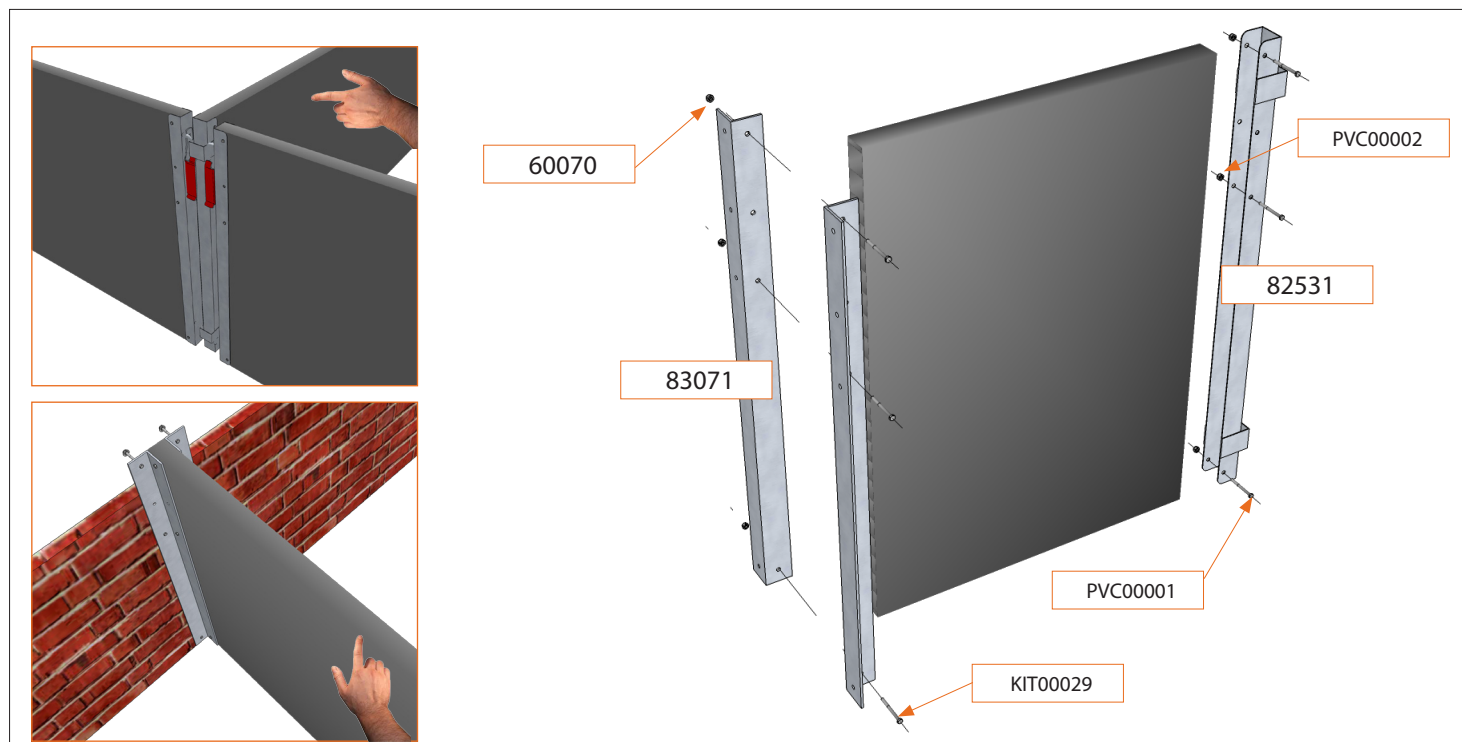

XPG-PVCL-003

код. 83040

1 und.
X
Herraje Triple
700 x 35
Inoxidable
82531

1 und.
X
Herraje Trasera
700 x 35
Inoxidable
82522

XPG-PVCL-001-2P-NX

код. 83015

Conjunto de herrajes inoxidables para el lateral doble, fijo a la pared, de destete de 70 cm de altura; con tornillería de sujeción (los metros lineales de panel se pedirán a parte y no van incluidos con el conjunto de herrajes).

2 unds.
X
Herraje L
700 x 35
Inoxidable
83071

1 und.
X
Herraje Triple
700 x 35
Inoxidable
82531

Conjunto de herrajes inoxidable para el lateral doble ventilado, fijo a la pared, de destete de 70 cm de altura; con tornillería de sujeción (los metros lineales de panel se pedirán a parte y no van incluidos con el conjunto de herrajes).