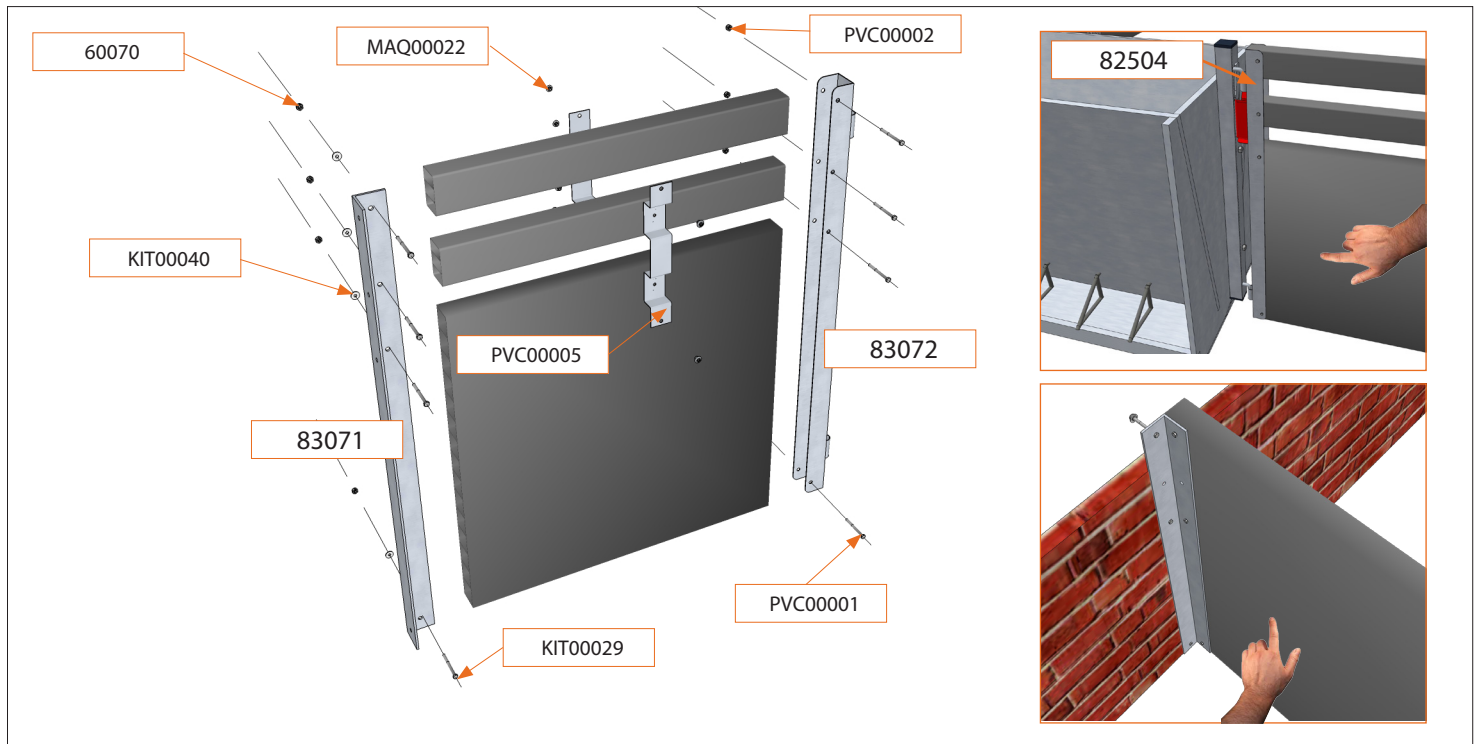

1 und.
X
Herraje L
700 x 35
Inoxidable
83071

1 und.
X
Herraje
Tolva-Lateral
700 x 35
Inoxidable
83072