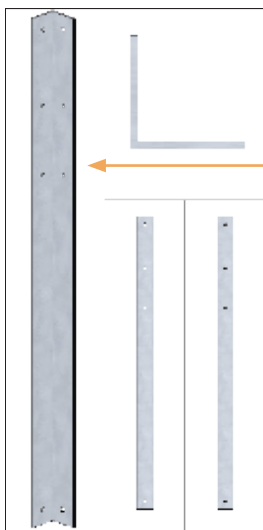

Conjunto de herrajes inoxidable para el lateral simple ventilado, fijo a la pared, de destete de 70 cm de altura; con tornillería de sujeción (los metros lineales de panel se pedirán a parte y no van incluidos con el conjunto de herrajes).

XPG-PVCL-001-1P-NX-V

код. 83016V