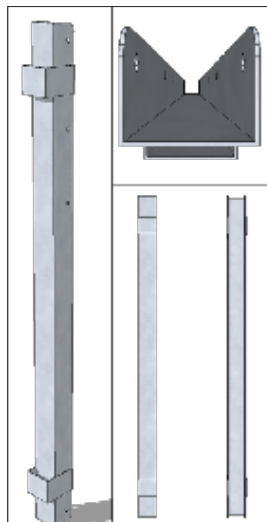

1 und.
X
Herraje Triple
700 x 35
Inoxidable
82531

KIT00029
XPG-TOR-933-M8X45-NX
4 unds.

60070
XPG-TUER-985-M8-NX
4 unds.

PVC00001
XPG-TOR-933-M5X40-NX
4 unds.

PVC00002
XPG-TUER-985-M5-NX
4 unds.

MAQ00022
XPG-REM-4X8-NX
6 unds.

PVC00005
XPG-REFU-CENT-VENT/2
2 unds.