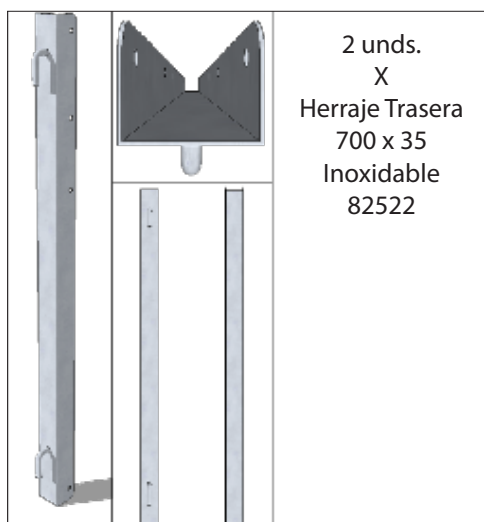

KIT00029
XPG-TOR-933-M8X45-NX
3 unds.

Conjunto de herrajes inoxidable para el lateral simple ventilado, fijo a la pared, de destete de 70 cm de altura; con tornillería de sujeción (los metros lineales de panel se pedirán a parte y no van incluidos con el conjunto de herrajes).

XPG-PVCL-001-1P-NX-V

код. 83016V

1 und.
X
Herraje L
700 x 35
Inoxidable
83071

1 und.
X
Herraje Triple
700 x 35
Inoxidable
82531

XPG-PVCL-001-TOLV-NX

код. 83030

Conjunto de herrajes inoxidable para el lateral a tolva de destete de 70 cm de altura, con tornillería de sujeción (los metros lineales de panel se pedirán a parte y no van incluidos con el conjunto de herrajes).

Conjunto de herrajes inoxidable para el lateral a tolva, ventilado, de destete de 70 cm de altura, con tornillería de sujeción (los metros lineales de panel se pedirán a parte y no van incluidos con el conjunto de herrajes).

XPG-PVCL-001-TO/V-NX

код. 83030V

XPG-PVCL-001-TO2P-NX

код. 83031

Conjunto de herrajes inoxidable para el lateral a tolva doble, fijo a la pared, de destete de 70 cm de altura; con tornillería de sujeción (los metros lineales de panel se pedirán a parte y no van incluidos con el conjunto de herrajes).