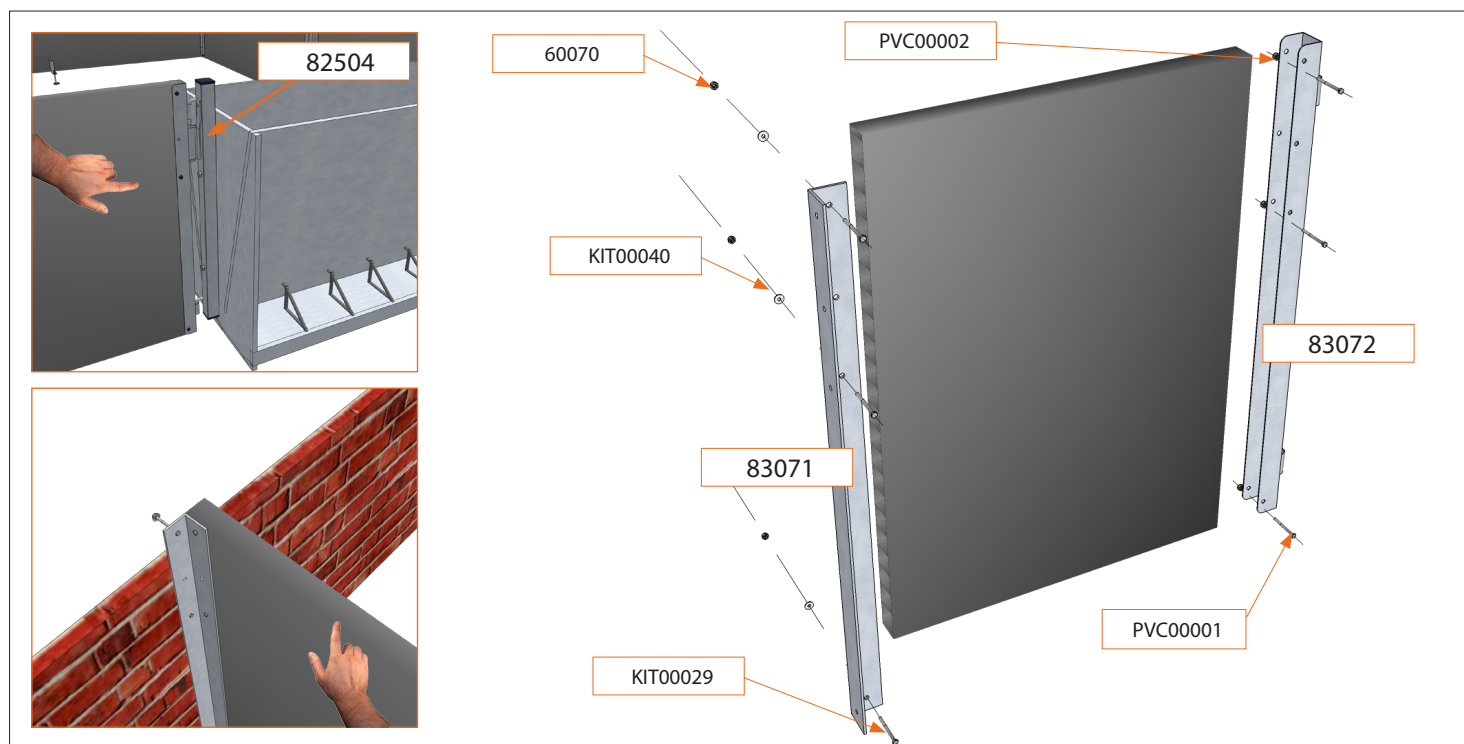

Conjunto de herrajes inoxidable para el lateral a tolva doble, ventilado y fijo a la pared, de destete de 70 cm de altura; con tornillería de sujeción (los metros lineales de panel se pedirán a parte y no van incluidos con el conjunto de herrajes).

XPG-PVCL-001-TV2P-NX

код. 83031V

XPG-PVCL-001-TO1P-NX

код. 83032

Conjunto de herrajes inoxidables para el lateral a tolva simple, fijo a la pared, de destete de 70 cm de altura; con tornillería de sujeción (los metros lineales de panel se pedirán a parte y no van incluidos con el conjunto de herrajes).

Conjunto de herrajes inoxidable para el lateral a tolva simple, ventilado y fijo a la pared, de destete de 70 cm de altura; con tornillería de sujeción (los metros lineales de panel se pedirán a parte y no van incluidos con el conjunto de herrajes).