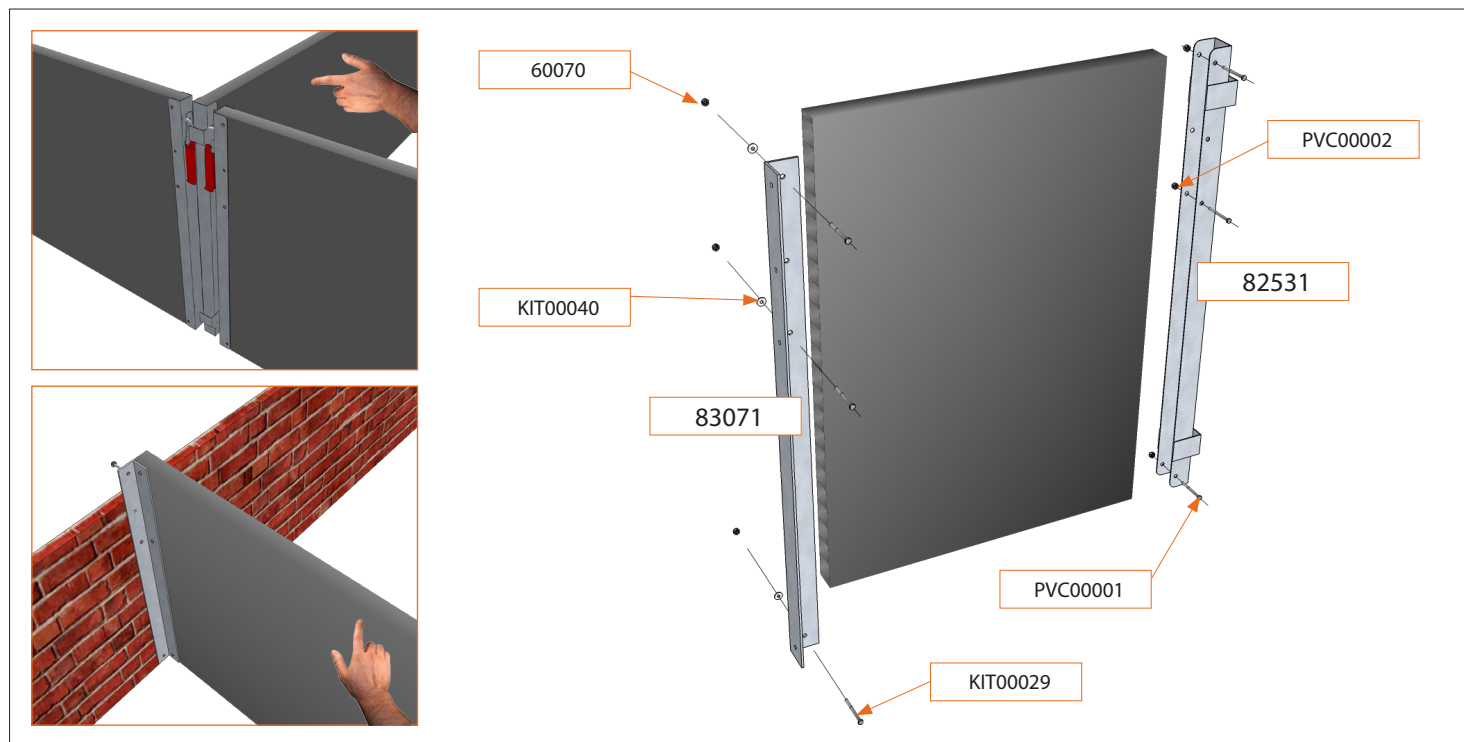

PVC00002
XPG-TUER-985-M5-NX
4 unds.

MAQ00022
XPG-REM-4X8-NX
6 unds.

PVC00005
XPG-REFU-CENT-VENT/2
2 unds.

XPG-PVCL-001-1P-NX

код. 83016

Conjunto de herrajes inoxidable para el lateral simple, fijo a la pared, de destete de 70 cm de altura; con tornillería de sujeción (los metros lineales de panel se pedirán a parte y no van incluidos con el conjunto de herrajes).

KIT00029
XPG-TOR-933-M8X45-NX
3 unds.

Conjunto de herrajes inoxidable para el lateral simple ventilado, fijo a la pared, de destete de 70 cm de altura; con tornillería de sujeción (los metros lineales de panel se pedirán a parte y no van incluidos con el conjunto de herrajes).