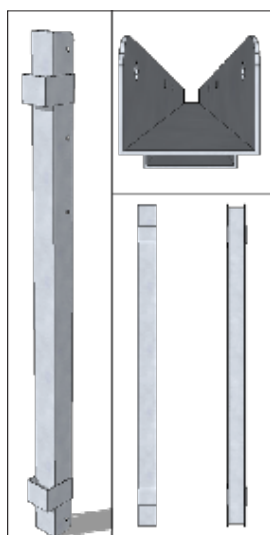

SERVICIO DE ATENCIÓN TELEFÓNICA

HORARIO 24 h

07:00 a 15:00 al **976 69 45 30**
15:00 a 07:00 al **629 38 58 78**

✉ sat@exafan.com

XPG-PVCL-001

код. 83010

Conjunto de herrajes inoxidable para el lateral de destete de 70 cm de altura; con tornillería de sujeción (los metros lineales de panel se pedirán a parte y no van incluidos con el conjunto de herrajes).

1 und.
X
Herraje Triple
700 x 35
Inoxidable
82531

1 und.
X
Herraje Trasera
700 x 35
Inoxidable
82522

Conjunto de herrajes inoxidable para el lateral ventilado de destete de 70 cm de altura; con tornillería de sujeción (los metros lineales de panel se pedirán a parte y no van incluidos con el conjunto de herrajes).