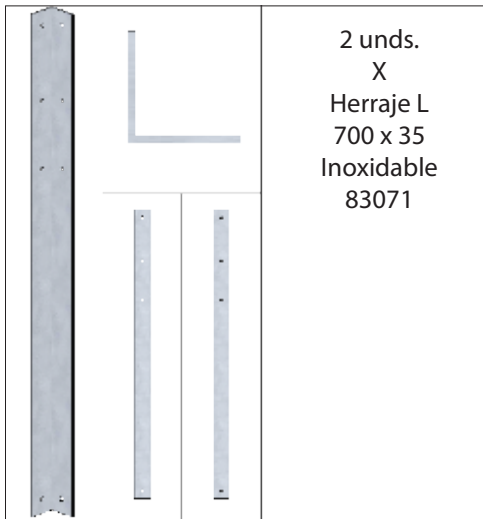

Conjunto de herrajes inoxidable para el lateral a tolva doble, ventilado y fijo a la pared, de destete de 70 cm de altura; con tornillería de sujeción (los metros lineales de panel se pedirán a parte y no van incluidos con el conjunto de herrajes).

XPG-PVCL-001-TV2P-NX

код. 83031V