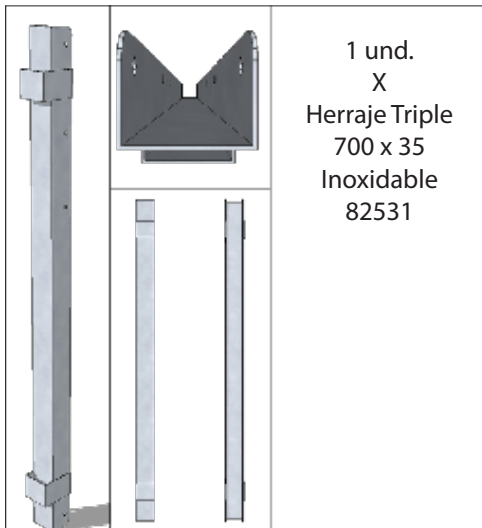

Conjunto de herrajes inoxidable para el lateral a tolva doble, ventilado y fijo a la pared, de destete de 70 cm de altura; con tornillería de sujeción (los metros lineales de panel se pedirán a parte y no van incluidos con el conjunto de herrajes).

Conjunto de herrajes inoxidable para el lateral a tolva simple, ventilado y fijo a la pared, de destete de 70 cm de altura; con tornillería de sujeción (los metros lineales de panel se pedirán a parte y no van incluidos con el conjunto de herrajes).

Conjunto de herrajes inoxidable para el lateral a tolva frontal, de destete de 70 cm de altura; con tornillería de sujeción (los metros lineales de panel se pedirán a parte y no van incluidos con el conjunto de herrajes).