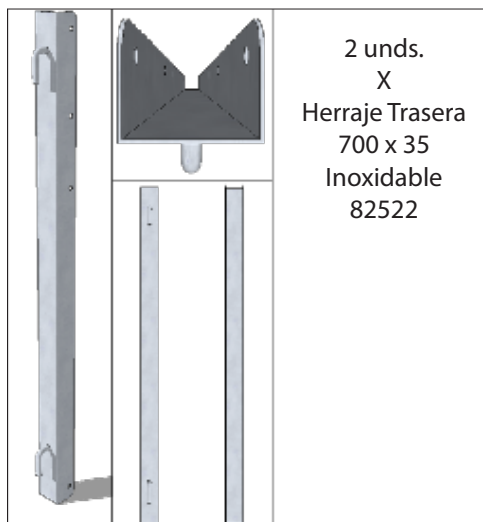

KIT00029
XPG-TOR-933-M8X45-NX
3 unds.

Conjunto de herrajes inoxidable para el lateral simple ventilado, fijo a la pared, de destete de 70 cm de altura; con tornillería de sujeción (los metros lineales de panel se pedirán a parte y no van incluidos con el conjunto de herrajes).

XPG-PVCL-001-1P-NX-V

код. 83016V

1 und.
X
Herraje L
700 x 35
Inoxidable
83071

1 und.
X
Herraje Triple
700 x 35
Inoxidable
82531

XPG-PVCL-001-TOLV-NX

код. 83030

Conjunto de herrajes inoxidable para el lateral a tolva de destete de 70 cm de altura, con tornillería de sujeción (los metros lineales de panel se pedirán a parte y no van incluidos con el conjunto de herrajes).

Conjunto de herrajes inoxidable para el lateral a tolva, ventilado, de destete de 70 cm de altura, con tornillería de sujeción (los metros lineales de panel se pedirán a parte y no van incluidos con el conjunto de herrajes).

XPG-PVCL-001-TO/V-NX

код. 83030V

XPG-PVCL-001-TO2P-NX

код. 83031

Conjunto de herrajes inoxidable para el lateral a tolva doble, fijo a la pared, de destete de 70 cm de altura; con tornillería de sujeción (los metros lineales de panel se pedirán a parte y no van incluidos con el conjunto de herrajes).