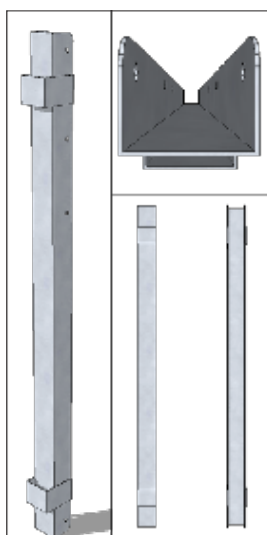

1 und.
X
Herraje Triple
700 x 35
Inoxidable
82531

60070
XPG-TUER-985-M8-NX
3 unds.