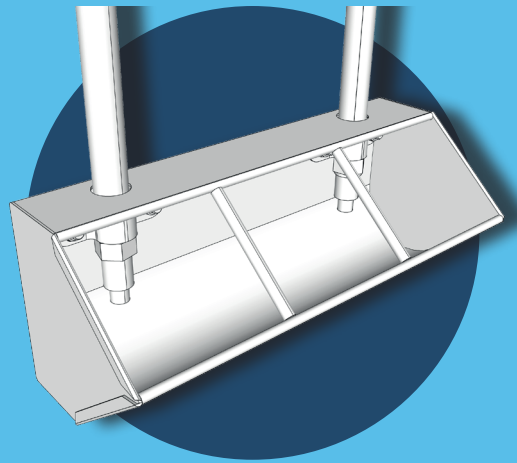

# Bebederos con válvula

La ingesta de agua influye enormemente en el consumo de alimento, siendo importante elegir la combinación de bebedero y chupete más adecuada para la edad y fase productiva de nuestros animales.

Los Bebederos tipo cazoleta fabricados por Exafan permiten dispensar agua en las distintas fases de la producción porcina: destete, engorde y madres.

**Su diseño facilita la limpieza, minimiza el desperdicio de agua y la mantiene más fresca y limpia por su capacidad reducida, y reduce la producción de purín.**

Los bebederos cuentan con sistema de chupete de caudal ajustable para el ajuste del caudal del agua.

Pasión por la CALIDAD