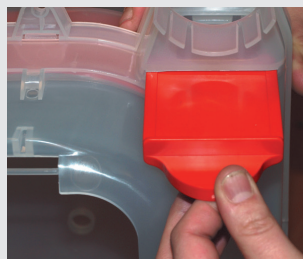

Dosificador especialmente diseñado para su ensamblaje in-situ, su estudiado diseño permite un clipaje sencillo, rápido y seguro.

Guiado de la sirga de la descarga del alimento.

Inyectado en material técnico de última generación lo que lo hace prácticamente irrompible y resistente a los cambios de temperatura, ideal para climas extremos.

Pieza para colocación de las correas de anclaje para evitar giros producidos por la vibración de la línea de transporte.

**Rasera anti-caída**

Controle la presencia de pienso. Empujar para cerrar la entrada de pienso y tirar para abrir la misma. El cierre dispone de un sistema de bloqueo para impedir que la pieza se pueda salir.

**Montaje**

Sistema de guiado de la cuerda de descarga bidireccional en el propio dosificador.

**Tapa**

Tapa de limpieza de grandes dimensiones.

**Regulación**

La regulación de la cantidad de alimento se acciona con sólo una mano.