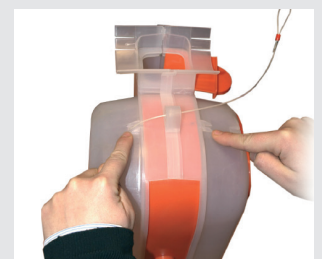

Dosificador especialmente diseñado para su ensamblaje in-situ, su estudiado diseño permite un clipaje sencillo, rápido y seguro.

Guiado de la sirga de la descarga del alimento.

Inyectado en material técnico de última generación lo que lo hace prácticamente irrompible y resistente a los cambios de temperatura, ideal para climas extremos.

Pieza para colocación de las correas de anclaje para evitar giros producidos por la vibración de la línea de transporte.

**Rasera anti-caída**

Controle la presencia de pienso. Empujar para cerrar la entrada de pienso y tirar para abrir la misma. El cierre dispone de un sistema de bloqueo para impedir que la pieza se pueda salir.

**Montaje**

Sistema de guiado de la cuerda de descarga bidireccional en el propio dosificador.

**Tapa**

Tapa de limpieza de grandes dimensiones.

**Regulación**

La regulación de la cantidad de alimento se acciona con sólo una mano.